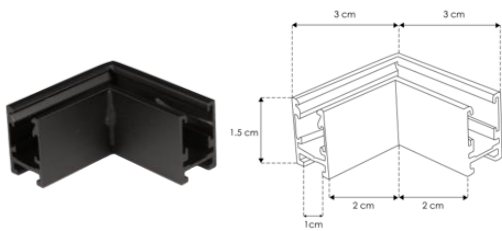

Nano track magnético electrificado con 1 pista, rectangular para sobreponer, aluminio acabado negro, 24 V $\equiv$, 1 m de longitud, incluye cubierta negra, protección IP20

**NOTA: LAS CARACTERÍSTICAS TÉCNICAS Y ELÉCTRICAS FAVOR DE CONSULTAR EN LA ETIQUETA DE PRODUCTO
(Características dependiendo modelo).**

Accesorios compatibles (Grado de protección IP20 para interiores no incluidos, se venden por separado):

Kit de suspensión para nano track magnético, incluye 2 cables de acero de 1.5 m de largo y 4 soportes. Compatible con modelos NANOTRK10151MB y NANOTRK11382MB

COP1015B90FR

Cople de 90°, frontal para Nano Track magnético NANOTRK10151MB