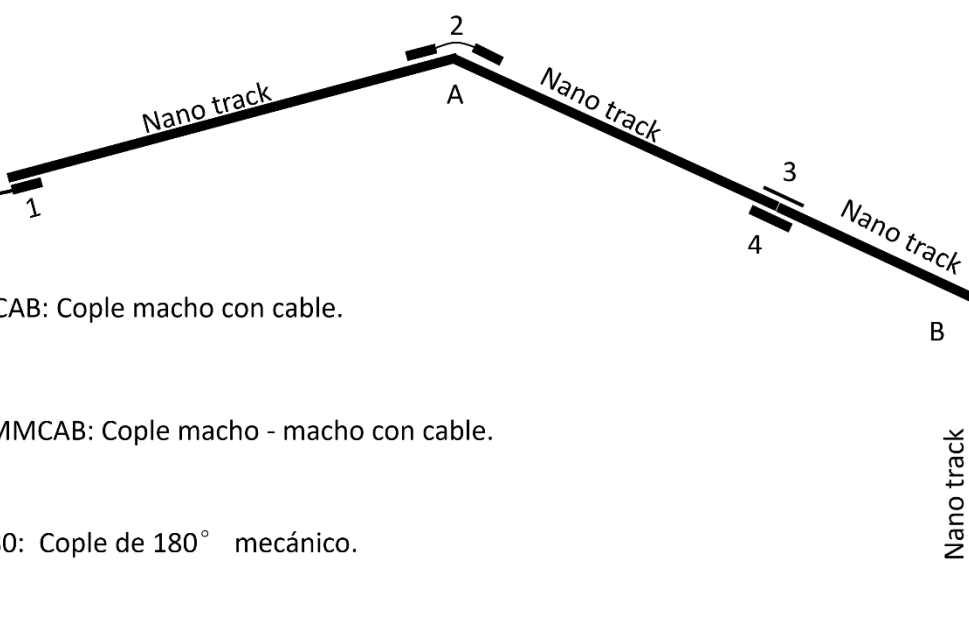

Conexiones eléctricas:

Cople de 90°, frontal para Nano Track magnético NANOTRK10151MB

Cople de 90°, interno para Nano Track magnético NANOTRK10151MB