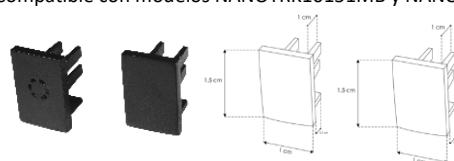

TAPATRK10151MB

Kit de 2 tapas laterales acabado negro para nano track magnético modelo NANOTRK10151MB