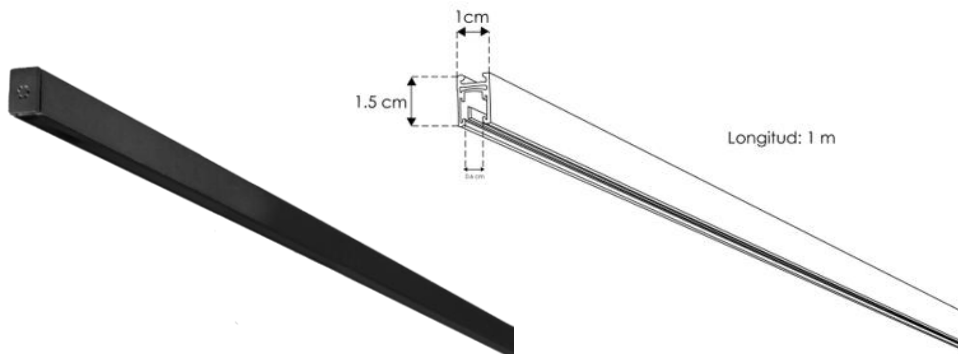

**NANO TRACK MAGNÉTICO MODELO NANOTRK10151MB  
Y ACCESORIOS TAPATRK10151MB, COP1015B90FR, COP1015B90IN  
MARCA ILUMILEDS MANUAL DE INSTRUCCIONES Y ESPECIFICACIONES.  
POR FAVOR LEER EL MANUAL ANTES DE USAR EL PRODUCTO.  
(DEPENDIENDO MODELO).**

Nano track magnético electrificado con 1 pista, rectangular para sobreponer, aluminio acabado negro, 24 V  $\equiv$ , 1 m de longitud, incluye cubierta negra, protección IP20

**NOTA: LAS CARACTERÍSTICAS TÉCNICAS Y ELÉCTRICAS FAVOR DE CONSULTAR EN LA ETIQUETA DE PRODUCTO  
(Características dependiendo modelo).**

**Accesorios compatibles (Grado de protección IP20 para interiores no incluidos, se venden por separado):**

**KITCOLNANOTRK**

Kit de suspensión para nano track magnético, incluye 2 cables de acero de 1.5 m de largo y 4 soportes. Compatible con modelos NANOTRK10151MB y NANOTRK11382MB

## Estructura y especificaciones del nano track:

- Material de construcción: Aluminio acabado negro
- Voltaje de alimentación: 24 V  $\equiv$
- Potencia máxima: 120 W (5 A).
- Longitud: 1 m