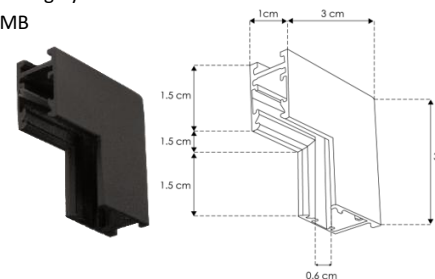

COP1015B90IN

Cople de 90°, interno para Nano Track magnético NANOTRK10151MB

Luminarios compatibles (no incluidos, se venden por separado):