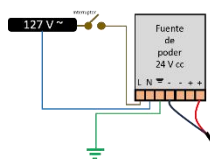

Conexiones eléctricas:

Cople de 90°, frontal para Nano Track magnético NANOTRK10151MB

Cople de 90°, interno para Nano Track magnético NANOTRK10151MB