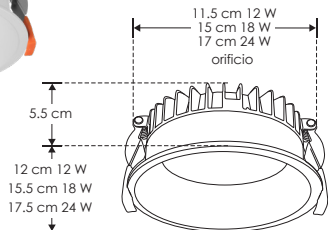

# EMPOTRAR / TECHO

nuevos

**ILUDOWNCYR12WWW** 12 W [ (Blanco cálido) ]

**ILUDOWNCYR12WNW** 12 W [ (Blanco neutro) ]

**ILUDOWNCYR18WWW** 18 W [ (Blanco cálido) ]

**ILUDOWNCYR18WNW** 18 W [ (Blanco neutro) ]

**ILUDOWNCYR24WWW** 24 W [ (Blanco cálido) ]

**ILUDOWNCYR24WNW** 24 W [ (Blanco neutro) ]

**Material** Aluminio y policarbonato acabado blanco

**Lámpara** Luminario tipo DOWN-LIGHT para empotrar

**Ángulo de apertura** 120°

**Color de luz** Blanco cálido / Blanco neutro

**Alimentación** 85-265 V ca

**Potencia** 12 W / 18 W / 24 W

12 W	3 000 K Blanco cálido	FL 840 lúmenes Blanco cálido	4 100 K Blanco neutro	FL 960 lúmenes Blanco neutro	orificio 11.5 cm
18 W	3 000 K Blanco cálido	FL 1 260 lúmenes Blanco cálido	4 100 K Blanco neutro	FL 1 440 lúmenes Blanco neutro	orificio 15 cm
24 W	3 000 K Blanco cálido	FL 1 680 lúmenes Blanco cálido	4 100 K Blanco neutro	FL 1 920 lúmenes Blanco neutro	orificio 17 cm