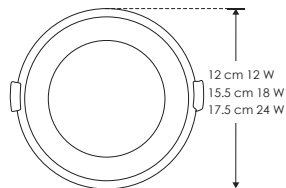

# EMPOTRAR / TECHO

nuevos

**ILUDOWNCYR12WWW** 12 W [ (Blanco cálido) ]

**ILUDOWNCYR12WNW** 12 W [ (Blanco neutro) ]

**ILUDOWNCYR18WWW** 18 W [ (Blanco cálido) ]

**ILUDOWNCYR18WNW** 18 W [ (Blanco neutro) ]

**ILUDOWNCYR24WWW** 24 W [ (Blanco cálido) ]

**ILUDOWNCYR24WNW** 24 W [ (Blanco neutro) ]

**Material** Aluminio y policarbonato acabado blanco

**Lámpara** Luminario tipo DOWN-LIGHT para empotrar

**Ángulo de apertura** 120°

**Color de luz** Blanco cálido / Blanco neutro

**Alimentación** 85-265 V ca

**Potencia** 12 W / 18 W / 24 W

12 W	3 000 K Blanco cálido	FL 840 lúmenes Blanco cálido	4 100 K Blanco neutro	FL 960 lúmenes Blanco neutro	orificio 11.5 cm
18 W	3 000 K Blanco cálido	FL 1 260 lúmenes Blanco cálido	4 100 K Blanco neutro	FL 1 440 lúmenes Blanco neutro	orificio 15 cm
24 W	3 000 K Blanco cálido	FL 1 680 lúmenes Blanco cálido	4 100 K Blanco neutro	FL 1 920 lúmenes Blanco neutro	orificio 17 cm