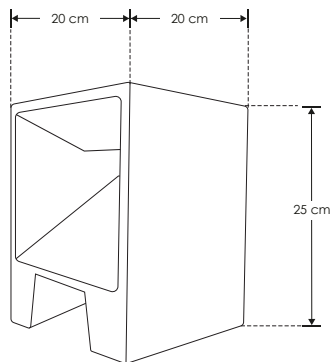

iLumileds®
LÍNEA europea
THE ART OF LIGHTING

Material	Concreto acabado gris
Lámpara	Luminario para sobreponer en piso (tipo bolarado)
Ángulo de apertura	38°
Color de luz	Blanco cálido
Alimentación	110 - 130 V ca
Potencia	5 W