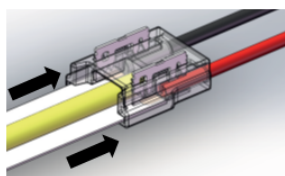

LDPB4040RGB24120, LA664040RGB24120

MODELO	DESCRIPCIÓN
CONLATRGB	Conector rápido de plástico con 10 cm de cable para tiras de LED RGB extraplanas de 10 mm de ancho.
COPRGB	Cople rápido a 180° de plástico para tiras de LED RGB extraplanas de 10 mm de ancho.
COPRGBCAB	Cople rápido de plástico con 15 cm de cable para tiras de LED RGB extraplanas de 10 mm de ancho.

Modelo	Corriente máxima:
CONLATRGB	4 A
COPRGB	6 A
COPRGBCAB	4 A

b) Instalación.

1. Corte la tira de LED antes de las pistas de cobre.

2. Inserte la tira de LED hasta el fondo del conector.

3. Presione ligeramente los contactos metálicos del conector usando unas pinzas de punta.

Para el modelo COPRGBCAB repita los pasos 2 y 3 en cada lado.
El tramo de tira que se queda sin pistas de cobre ya no será funcional.

4. Conecte los cables a la fuente de poder y compruebe el funcionamiento.

El conector es IP20 (Para uso en interiores). Si requiere usarse con tiras de LED IP66 en exteriores, se debe cubrir la conexión con la tira usando termofit y silicón tipo DownCorning o similar

Observaciones: