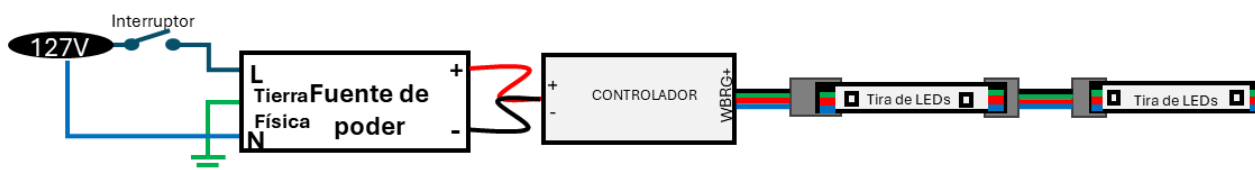

LDPB4040RGB24120, LA664040RGB24120

MODELO	DESCRIPCIÓN
CONLATRGB	Conector rápido de plástico con 10 cm de cable para tiras de LED RGB extraplanas de 10 mm de ancho.
COPRGB	Cople rápido a 180° de plástico para tiras de LED RGB extraplanas de 10 mm de ancho.
COPRGBCAB	Cople rápido de plástico con 15 cm de cable para tiras de LED RGB extraplanas de 10 mm de ancho.

Modelo	Corriente máxima:
CONLATRGB	4 A
COPRGB	6 A
COPRGBCAB	4 A

b) Instalación.

1. Corte la tira de LED antes de las pistas de cobre.

2. Inserte la tira de LED hasta el fondo del conector.

3. Presione ligeramente los contactos metálicos del conector usando unas pinzas de punta.

Para el modelo COPRGBCAB repita los pasos 2 y 3 en cada lado.
El tramo de tira que se queda sin pistas de cobre ya no será funcional.

4. Conecte los cables a la fuente de poder y compruebe el funcionamiento.

El conector es IP20 (Para uso en interiores). Si requiere usarse con tiras de LED IP66 en exteriores, se debe cubrir la conexión con la tira usando termofit y silicón tipo DownCorning o similar

Observaciones: