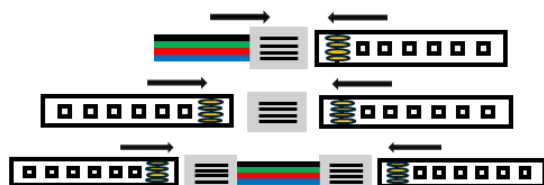

**CONECTOR Y COPLES RÁPIDOS PARA TIRA DE LED MODELO CONLATRGB, COPRGB, COPRGBCAB
MANUAL DE INSTRUCCIONES Y ESPECIFICACIONES**

POR FAVOR LEER EL MANUAL ANTES DE USAR EL PRODUCTO

CONLATRGB

COPRGB

COPRGBCAB

Tiras de LED compatibles con el conector y coples:

LDPB4040RGB24120, LA664040RGB24120

MODELO	DESCRIPCIÓN
CONLATRGB	Conector rápido de plástico con 10 cm de cable para tiras de LED RGB extraplanas de 10 mm de ancho.
COPRGB	Cople rápido a 180° de plástico para tiras de LED RGB extraplanas de 10 mm de ancho.
COPRGBCAB	Cople rápido de plástico con 15 cm de cable para tiras de LED RGB extraplanas de 10 mm de ancho.

Modelo	Corriente máxima:
CONLATRGB	4 A
COPRGB	6 A
COPRGBCAB	4 A

b) Instalación.

1. Corte la tira de LED antes de las pistas de cobre.

2. Inserte la tira de LED hasta el fondo del conector.

3. Presione ligeramente los contactos metálicos del conector usando unas pinzas de punta.

El conector es IP20 (Para uso en interiores). Si requiere usarse con tiras de LED IP66 en exteriores, se debe cubrir la conexión con la tira usando termofit y silicón tipo DownCorning o similar

Observaciones: