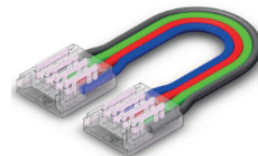

LDPB4040RGB24120, LA664040RGB24120

MODELO	DESCRIPCIÓN
CONLATRGB	Conector rápido de plástico con 10 cm de cable para tiras de LED RGB extraplanas de 10 mm de ancho.
COPRGB	Cople rápido a 180° de plástico para tiras de LED RGB extraplanas de 10 mm de ancho.
COPRGBCAB	Cople rápido de plástico con 15 cm de cable para tiras de LED RGB extraplanas de 10 mm de ancho.

Modelo	Corriente máxima:
CONLATRGB	4 A
COPRGB	6 A
COPRGBCAB	4 A

b) Instalación.

1. Corte la tira de LED antes de las pistas de cobre.

2. Inserte la tira de LED hasta el fondo del conector.

3. Presione ligeramente los contactos metálicos del conector usando unas pinzas de punta.

Para el modelo COPRGBCAB repita los pasos 2 y 3 en cada lado.
El tramo de tira que se queda sin pistas de cobre ya no será funcional.

4. Conecte los cables a la fuente de poder y compruebe el funcionamiento.

El conector es IP20 (Para uso en interiores). Si requiere usarse con tiras de LED IP66 en exteriores, se debe cubrir la conexión con la tira usando termofit y silicón tipo DownCorning o similar

Observaciones: