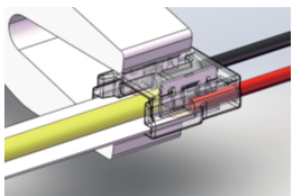

LDPB4040RGB24120, LA664040RGB24120

MODELO	DESCRIPCIÓN
CONLATRGB	Conector rápido de plástico con 10 cm de cable para tiras de LED RGB extraplanas de 10 mm de ancho.
COPRGB	Cople rápido a 180° de plástico para tiras de LED RGB extraplanas de 10 mm de ancho.
COPRGBCAB	Cople rápido de plástico con 15 cm de cable para tiras de LED RGB extraplanas de 10 mm de ancho.

Modelo	Corriente máxima:
CONLATRGB	4 A
COPRGB	6 A
COPRGBCAB	4 A

b) Instalación.

1. Corte la tira de LED antes de las pistas de cobre.

2. Inserte la tira de LED hasta el fondo del conector.

3. Presione ligeramente los contactos metálicos del conector usando unas pinzas de punta.

Para el modelo COPRGBCAB repita los pasos 2 y 3 en cada lado.
El tramo de tira que se queda sin pistas de cobre ya no será funcional.

4. Conecte los cables a la fuente de poder y compruebe el funcionamiento.

El conector es IP20 (Para uso en interiores). Si requiere usarse con tiras de LED IP66 en exteriores, se debe cubrir la conexión con la tira usando termofit y silicón tipo DownCorning o similar

Observaciones: