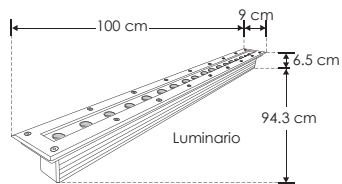

EMPOTRAR / PISO

WW18X2WW15X45

[ Blanco cálido ]

**Material** Acero inoxidable / Housing de plastico

**Lámpara** Luminario de piso

**Ángulo de apertura** 15°x45° asimetrico

**Color de luz** Blanco cálido

**Alimentación** 85 - 265 V ca

**Potencia** 27 W

**NOM**

IP  
65

IK  
08

85-265

3 000 K  
Blanco cálido

FL  
2 520  
lámparas  
Blanco cálido

27  
W

orificio  
88x7.5x6.5 cm

CRI  
80

IES  
Activo  
Fotométrico

3-4  
step  
MACADAM