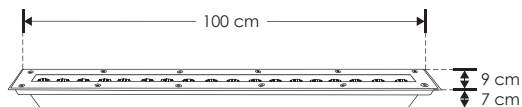

EMPOTRAR / PISO

WW18X2WW15X45

[ Blanco cálido ]

**Material** Acero inoxidable / Housing de plastico

**Lámpara** Luminario de piso

**Ángulo de apertura** 15°x45° asimetrico

**Color de luz** Blanco cálido

**Alimentación** 85 - 265 V ca

**Potencia** 27 W

**NOM**

IP  
65

IK  
08

85-265

3 000 K  
Blanco cálido

FL  
2 520  
lámparas  
Blanco cálido

27  
W

orificio  
88x7.5x6.5 cm

CRI  
80

IES  
Activo  
Fotométrico

3-4  
step  
MACADAM