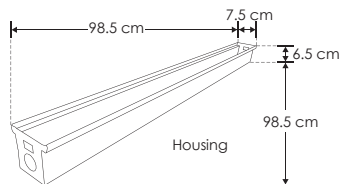

EMPOTRAR / PISO

WW18X2WW15X45

[ Blanco cálido ]

**Material** Acero inoxidable / Housing de plastico

**Lámpara** Luminario de piso

**Ángulo de apertura** 15°x45° asimetrico

**Color de luz** Blanco cálido

**Alimentación** 85 - 265 V ca

**Potencia** 27 W

**NOM**

IP  
65

IK  
08

85-265

3 000 K  
Blanco cálido

FL  
2 520  
lámparas  
Blanco cálido

27  
W

orificio  
88x7.5x6.5 cm

CRI  
80

IES  
Activo  
Fotométrico

3-4  
step  
MACADAM