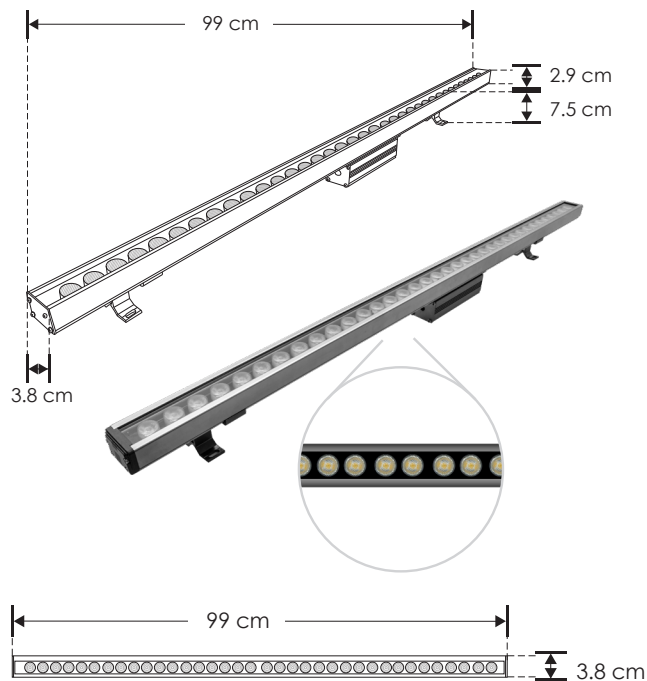

WALL-WASHER

LÍNEA PROFESIONAL

TYLWWW136RWWI

[Blanco cálido]

Material	Aluminio anodizado
Lámpara	Luminario recto, 36 LEDs de 1 W de alta potencia c/u
Ángulo de apertura	45°
Color de luz	Blanco cálido
Alimentación	85 - 265 V ca
Potencia	36 W