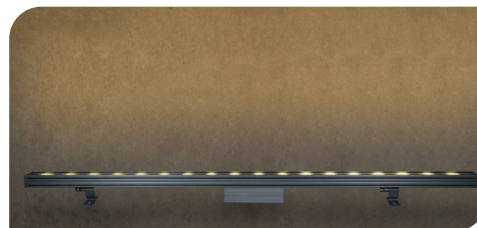

WALL-WASHER

LÍNEA PROFESIONAL

TYLWWW118RWWI

[Blanco cálido]

TYLWWW118RWI

[Blanco]

Material	Aluminio anodizado
Lámpara	Luminario recto, 18 LEDs de 1 W de alta potencia c/u
Ángulo de apertura	45°
Color de luz	Blanco cálido / Blanco
Alimentación	85 - 265 V ca
Potencia	18 W