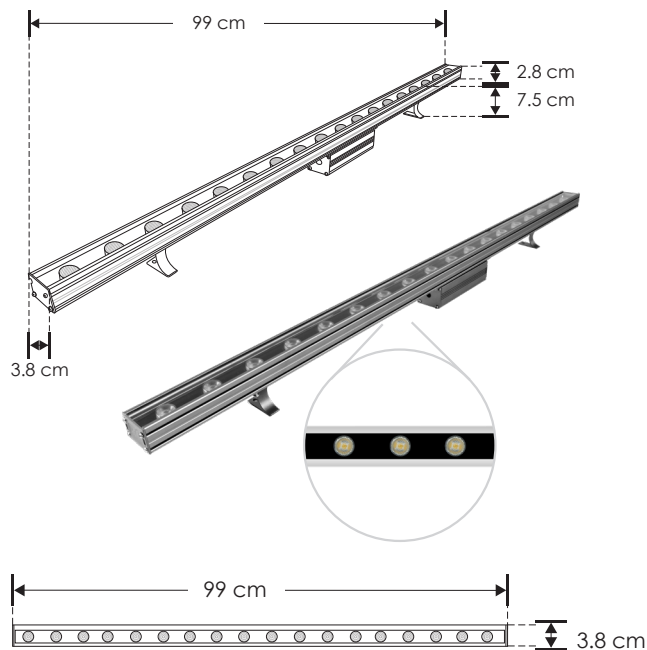

WALL-WASHER

LÍNEA PROFESIONAL

TYLWWW118RWWI

[Blanco cálido]

TYLWWW118RWI

[Blanco]

Material	Aluminio anodizado
Lámpara	Luminario recto, 18 LEDs de 1 W de alta potencia c/u
Ángulo de apertura	45°
Color de luz	Blanco cálido / Blanco
Alimentación	85 - 265 V ca
Potencia	18 W