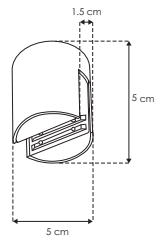

RVSCONCAB

Conector con cable de 25 cm para sistema ILURVS, acabado negro, IP20

RVSCON

Conector para sistema ILURVS, acabado negro, IP20

NOM

IP
20

3 000 K
Blanco cálido

4 100 K
Blanco neutro