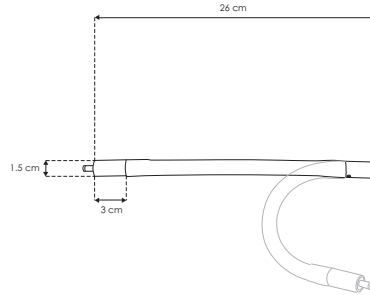

nuevo

RBKCOP180FLEX

Cople flexible macho – hembra, policarbonato y silicón acabado negro, para luminarios de la serie ILURBK