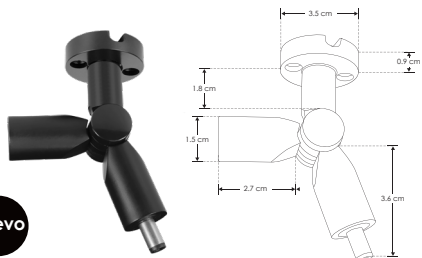

## RBKCONMHROTV

Conector macho - hembra de pared rotatorio 70-220°, policarbonato acabado negro para luminarios de la serie ILURBK, conexión vertical

## RBKCONMHROT

Conector macho-hembra rotatorio, policarbonato acabado negro para luminarios de la serie ILURBK