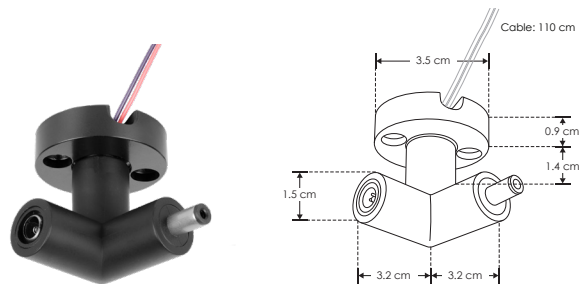

RBKCONMH90HRCAB

Conector macho - hembra 90° policarbonato acabado negro para luminarios de la serie ILURBK, conexión horizontal con entrada hembra de lado derecho, incluye par de cables de 110 cm

RBKCONMH90HLCAB

Conector hembra-macho 90° policarbonato acabado negro para luminarios de la serie ILURBK, conexión horizontal con entrada hembra de lado izquierdo, incluye par de cables de 110 cm