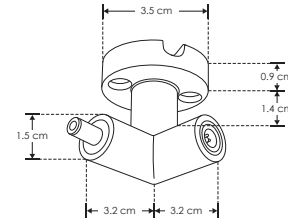

### **RBKCONMH90HL**

Conector hembra-macho 90° policarbonato acabado negro para luminarios de la serie ILURBK, conexión horizontal con entrada hembra de lado izquierdo

### **RBKCONMH90HR**

Conector macho - hembra 90° policarbonato acabado negro para luminarios de la serie ILURBK, conexión horizontal con entrada hembra de lado derecho