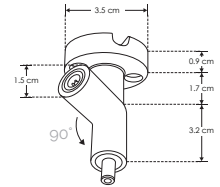

RBKCONM90V

Conector macho 90° policarbonato acabado negro para luminarios de la serie ILURBK, incluye conector macho

RBKCONH90V

Conector hembra 90° policarbonato acabado negro para luminarios de la serie ILURBK, incluye conector hembra, conexión vertical

RBKCONMH90V

Conector macho-hembra, 90° policarbonato acabado negro para luminarios de la serie ILURBK, conexión vertical