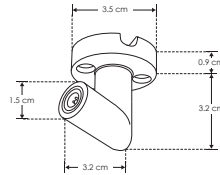

RBKCONM90V

Conector macho 90° policarbonato acabado negro para luminarios de la serie ILURBK, incluye conector macho

RBKCONH90V

Conector hembra 90° policarbonato acabado negro para luminarios de la serie ILURBK, incluye conector hembra, conexión vertical

RBKCONMH90V

Conector macho-hembra, 90° policarbonato acabado negro para luminarios de la serie ILURBK, conexión vertical