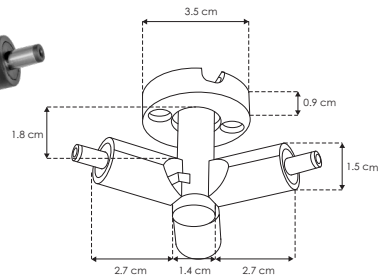

nuevo

RBKCONHHMTH1

Conector con dos entradas hembra y una salida macho, policarbonato acabado negro para luminarios de la serie ILURBK, conexión horizontal

nuevo

RBKCONMMHROT

Conector con dos terminales macho y una terminal hembra rotatorio, policarbonato acabado negro para luminarios de la serie ILURBK