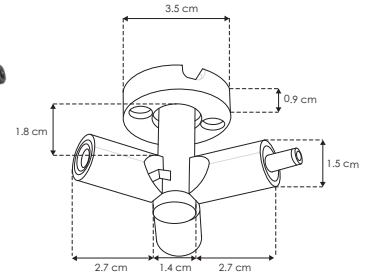

RBKCONHHMTH

Conector con dos entradas hembra y una salida macho, policarbonato acabado negro para luminarios de la serie ILURBK, conexión horizontal

nuevo

RBKCONMHHROT

Conector con una terminal macho y dos terminales hembra rotatorio, policarbonato acabado negro para luminarios de la serie ILURBK