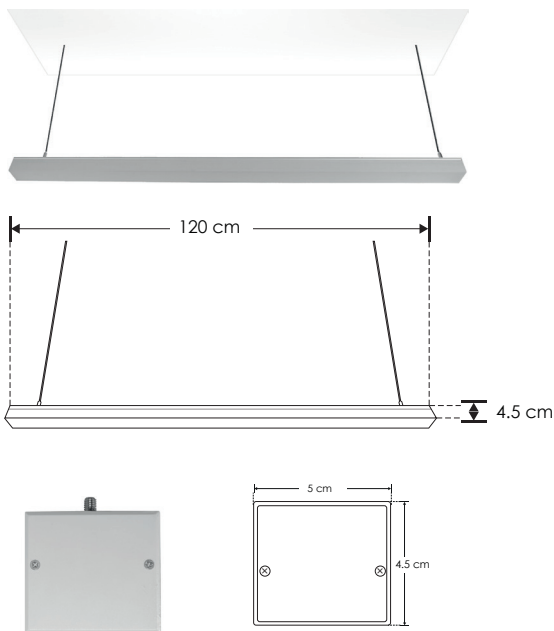

SUSPENDER / SOBREPONER / TECHO
LINEA PROFESIONAL

PABYT03A

[Aluminio acabado natural (Blanco)]

Material	Aluminio / Difusor de policarbonato
Lámpara	Luminario con tarjeta PCB. No requiere driver externo. Incluye: soportes, grapas, cable de acero y cable de alimentación de 1 m de largo
Ángulo de apertura	120°
Color de luz	Blanco
Alimentación	100 - 265 V ca
Potencia	36 W