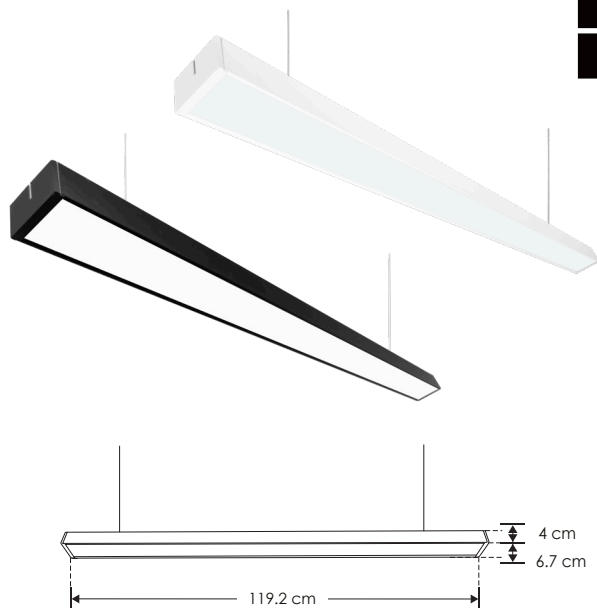

SUSPENDER / TECHO
LINEA PROFESIONAL

PA704036WCNWW

[Acabado negro
(Blanco cálido)]

PA704036WCNNW

[Acabado negro
(Blanco neutro)]

PA704036WCBWW

[Acabado blanco
(Blanco cálido)]

PA704036WCBNW

[Acabado blanco
(Blanco neutro)]

Material	Aluminio acabado negro / blanco con difusor de policarbonato
Lámpara	Luminario con tarjeta PCB. No requiere driver externo. Incluye soportes, cable de acero y alimentación de 1 m de largo
Ángulo de apertura	120°
Color de luz	Blanco cálido / Blanco neutro
Alimentación	85 - 265 V ca
Potencia	36 W