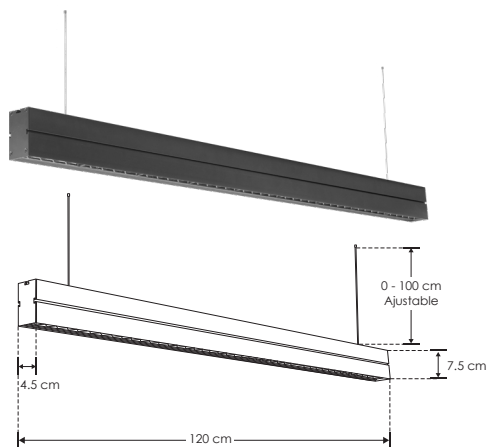

SUSPENDER / TECHO

LÍNEA PROFESIONAL

PA4575C36WWWN

[Acabado Negro
(Blanco cálido)]

PA4575C36WNWN

[Acabado Negro
(Blanco neutro)]

Material	Policarbonato y aluminio acabado negro
Lámpara	Luminario de LED para suspender en techo, de policarbonato y aluminio, altura ajustable mediante los cables de acero (incluidos)
Ángulo de apertura	30°
Color de luz	Blanco cálido / Blanco neutro
Alimentación	85 – 265 V ca
Potencia	36 W