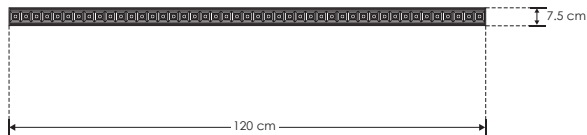

SUSPENDER / TECHO

LÍNEA PROFESIONAL

PA4575C36WWWN

[Acabado Negro
(Blanco cálido)]

PA4575C36WNWN

[Acabado Negro
(Blanco neutro)]

Material	Policarbonato y aluminio acabado negro
Lámpara	Luminario de LED para suspender en techo, de policarbonato y aluminio, altura ajustable mediante los cables de acero (incluidos)
Ángulo de apertura	30°
Color de luz	Blanco cálido / Blanco neutro
Alimentación	85 – 265 V ca
Potencia	36 W

NOM

IP
20

3 000 K
Blanco cálido

FL
2 160
láminas
Blanco cálido

4 100 K
Blanco neutro

FL
2 340
láminas
Blanco neutro

36
W

CRI
80