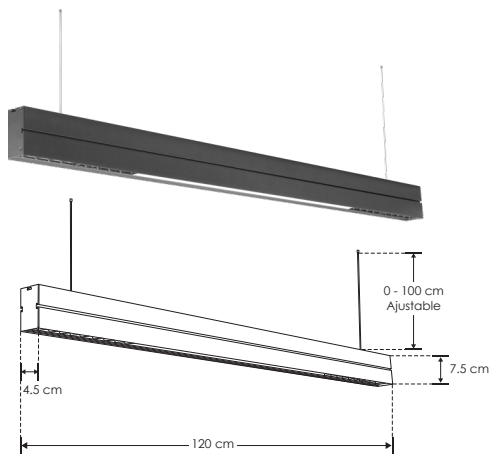

SUSPENDER / TECHO
LINEA PROFESIONAL

PA4575B36WWWN

[Acabado Negro
(Blanco cálido)]

PA4575B36WNWN

[Acabado Negro
(Blanco neutro)]

Material	Policarbonato y aluminio acabado negro
Lámpara	Luminario de LED para suspender en techo, de policarbonato y aluminio, altura ajustable mediante los cables de acero (incluidos)
Ángulo de apertura	30° + 120°
Color de luz	Blanco cálido / Blanco neutro
Alimentación	85 – 265 V ca
Potencia	36 W