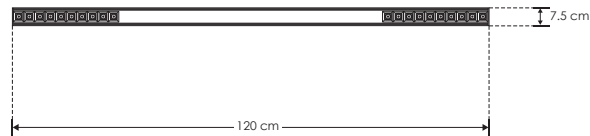

SUSPENDER / TECHO
LINEA PROFESIONAL

PA4575B36WWWN

[Acabado Negro
(Blanco cálido)]

PA4575B36WNWN

[Acabado Negro
(Blanco neutro)]

Material	Policarbonato y aluminio acabado negro
Lámpara	Luminario de LED para suspender en techo, de policarbonato y aluminio, altura ajustable mediante los cables de acero (incluidos)
Ángulo de apertura	30° + 120°
Color de luz	Blanco cálido / Blanco neutro
Alimentación	85 – 265 V ca
Potencia	36 W

NOM

IP
20

3 000 K
Blanco cálido

FL
2 160
lúmenes
Blanco cálido

4 100 K
Blanco neutro

FL
2 340
lúmenes
Blanco neutro

36
W

CRI
80