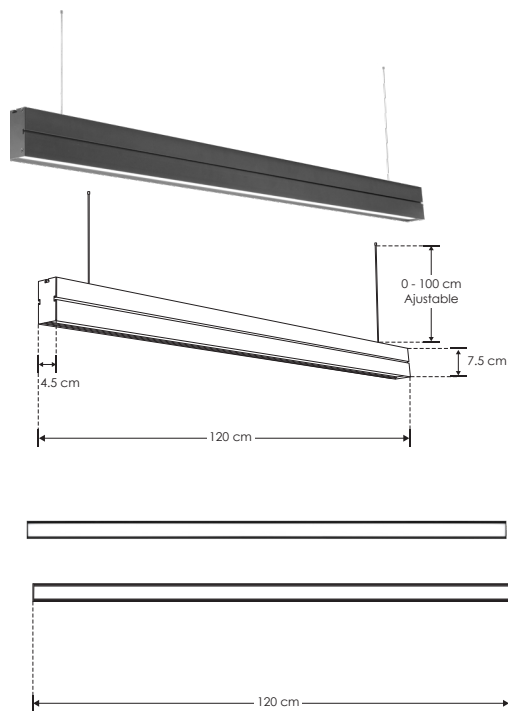

SUSPENDER / TECHO

LÍNEA PROFESIONAL

PA4575A42WWWN

[Acabado Negro
(Blanco cálido)]

PA4575A42WNWN

[Acabado Negro
(Blanco neutro)]

Material	Policarbonato y aluminio acabado negro
Lámpara	Luminario de LED para suspender en techo, de policarbonato y aluminio, altura ajustable mediante los cables de acero (incluidos)
Ángulo de apertura	120°
Color de luz	Blanco cálido / Blanco neutro
Alimentación	85 - 265 V ca
Potencia	42 W