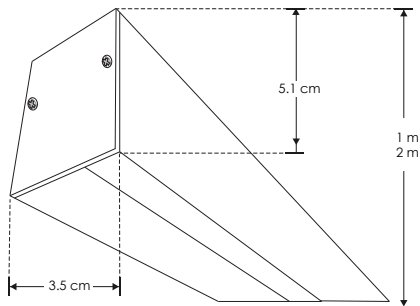

SUSPENDER / TECHO
LINEA PROFESIONAL

PA3551NUGR1MWWAC

[(Blanco cálido)
1 m]

PA3551NUGR1MWNAC

[(Blanco neutro)
1 m]

PA3551NUGR1MWAC

[(Blanco)
1 m]

PA3551NUGR2MWWAC

[(Blanco cálido)
2 m]

PA3551NUGR2MWNAC

[(Blanco neutro)
2 m]

PA3551NUGR2MWAC

[(Blanco)
2 m]

Material Aluminio / Difusor de policarbonato traslúcido negro

Lámpara Luminario para suspender de bajo índice de deslumbramiento (UGR) con tarjeta PCB. No requiere driver externo. Incluye soportes, cable de acero y cable de alimentación de 2 m de largo

Ángulo de apertura 120°

Color de luz Blanco cálido / Blanco neutro / Blanco

Alimentación 127 V ca

Potencia 40 W (1 m) / 80 W (2 m)

Nota: Producto DOB, controlador y fuente luminosa comparten la misma placa, sensible a variaciones de voltaje o corriente, consulte manual de operación.

IP
20

127

40
W
1m

FL
1 536
lúmenes
Blanco cálido

FL
1 632
lúmenes
Blanco neutro
1m

FL
1 728
lúmenes
Blanco

80
W
2m

FL
3 072
lúmenes
Blanco cálido

FL
3 264
lúmenes
Blanco neutro
2m

FL
3 456
lúmenes
Blanco

120°

CRI
80

2-3
step
MACADAM