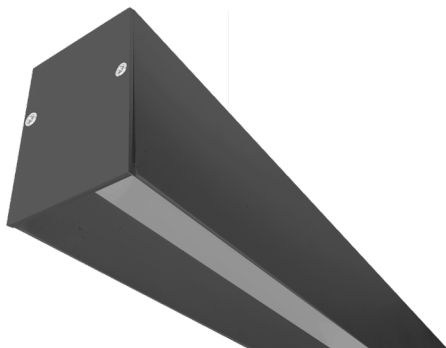

SUSPENDER / TECHO  
LINEA PROFESIONAL

**PA3551NUGR1MWWAC**

[ (Blanco cálido)  
1 m ]

**PA3551NUGR1MWNAC**

[ (Blanco neutro)  
1 m ]

**PA3551NUGR1MWAC**

[ (Blanco)  
1 m ]

**PA3551NUGR2MWWAC**

[ (Blanco cálido)  
2 m ]

**PA3551NUGR2MWNAC**

[ (Blanco neutro)  
2 m ]

**PA3551NUGR2MWAC**

[ (Blanco)  
2 m ]

**Material** Aluminio / Difusor de policarbonato traslúcido negro

**Lámpara** Luminario para suspender de bajo índice de deslumbramiento (UGR) con tarjeta PCB. No requiere driver externo. Incluye soportes, cable de acero y cable de alimentación de 2 m de largo

**Ángulo de apertura** 120°

**Color de luz** Blanco cálido / Blanco neutro / Blanco

**Alimentación** 127 V ca

**Potencia** 40 W (1 m) / 80 W (2 m)

**Nota:** Producto DOB, controlador y fuente luminosa comparten la misma placa, sensible a variaciones de voltaje o corriente, consulte manual de operación.