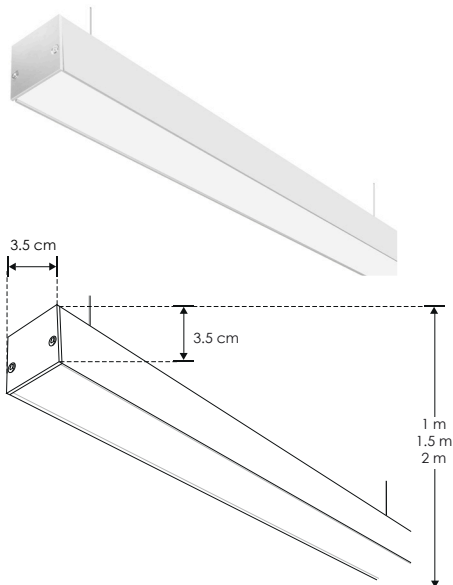

SUSPENDER / TECHO

LÍNEA PROFESIONAL

CRI
80

2-3
step
MACADAM

IP
20

127

40
W
1 m

FL
3 200
lúmenes
Blanco cálido