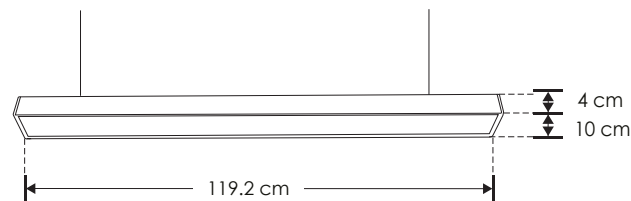

SUSPENDER / TECHO

LÍNEA PROFESIONAL

PA1004048WCNWW

[Acabado negro
(Blanco cálido)]

PA1004048WCNNW

[Acabado negro
(Blanco neutro)]

PA1004048WCBWW

[Acabado blanco
(Blanco cálido)]

PA1004048WCBNW

[Acabado blanco
(Blanco neutro)]

Material

Aluminio acabado negro / blanco con difusor de policarbonato

Lámpara

Luminario con tarjeta PCB. No requiere driver externo. Incluye soportes, cable de acero y alimentación de 1 m de largo

Ángulo de apertura 120°

Color de luz

Blanco cálido / Blanco neutro

Alimentación

85 - 265 V ca

Potencia

48 W

NOM

IP
20

3 000 K
Blanco cálido

FL
3 120
lámparas
Blanco cálido

4 100 K
Blanco neutro

FL
3 600
lámparas
Blanco neutro

48
W

CRI
80

2-3
step
MACADAM

IES
Archivo
Fotométrico