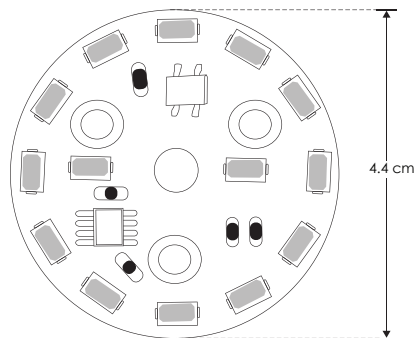

LÍNEA PROFESIONAL

P7W130VWWZ

[Blanco cálido]

P7W130VWZ

[Blanco]

Material	Aluminio
Lámpara	Pastilla sin driver externo
Ángulo de apertura	120°
Color de luz	Blanco cálido / Blanco
Alimentación	130 V ca
Potencia	7 W