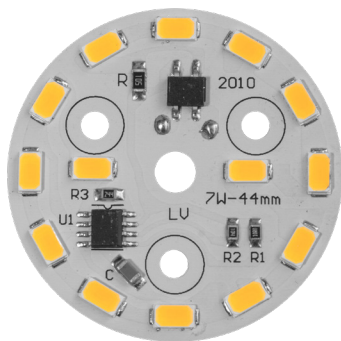

LÍNEA PROFESIONAL

P7W130VWWZ

[Blanco cálido]

P7W130VWZ

[Blanco]

Material	Aluminio
Lámpara	Pastilla sin driver externo
Ángulo de apertura	120°
Color de luz	Blanco cálido / Blanco
Alimentación	130 V ca
Potencia	7 W

Nota

Para aplicaciones donde no permanezca más de 12 horas encendido. Producto DOB, controlador y fuente luminosa comparten la misma placa, sensible a variaciones de voltaje o corriente, consulte manual de operación. Por utilizar un driver que no es de corriente constante, este producto es sensible a los cambios bruscos de alimentación por lo que no es recomendable conectarse en líneas con motores u hornos de microondas. La pastilla se deberá fijar con tornillos y al mismo tiempo utilizar grasa de silicón Steren o similar para una correcta disipación de calor. Consultar manual de operación en ilumileds.com.mx

NOM

IP 20

3-4 step MACADAM

120°

130

3 000 K
Blanco cálido

FL 490
lúmenes
Blanco cálido

5 500 K
Blanco

FL 560
lúmenes
Blanco

7 W

CRI 80