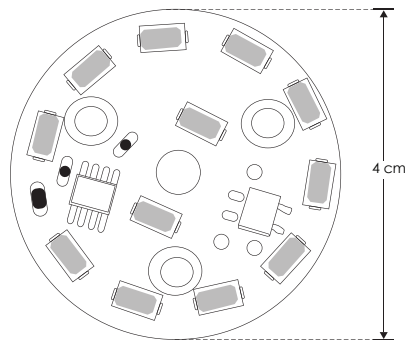

LÍNEA PROFESIONAL

P5W130VWZ

[Blanco cálido]

P5W130VWZ

[Blanco]

Material	Aluminio
Lámpara	Pastilla sin driver externo
Ángulo de apertura	120°
Color de luz	Blanco cálido / Blanco
Alimentación	130 V ca
Potencia	5 W

NOM

IP
20

3-4
step
MACADAM

3 000 K
Blanco cálido

FL
350
lúmenes
Blanco cálido

5 500 K
Blanco

FL
400
lúmenes
Blanco

5
W