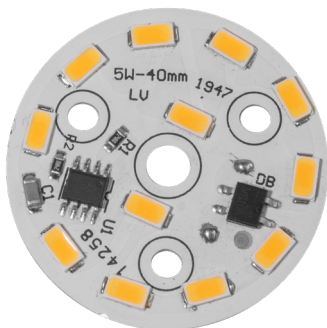

LÍNEA PROFESIONAL

P5W130VWZ

[Blanco cálido]

P5W130VWZ

[Blanco]

Material	Aluminio
Lámpara	Pastilla sin driver externo
Ángulo de apertura	120°
Color de luz	Blanco cálido / Blanco
Alimentación	130 V ca
Potencia	5 W

Nota Para aplicaciones donde no permanezca más de 12 horas encendido. Producto DOB, controlador y fuente luminosa comparten la misma placa, sensible a variaciones de voltaje o corriente, consulte manual de operación. Por utilizar un driver que no es de corriente constante, este producto es sensible a los cambios bruscos de alimentación por lo que no es recomendable conectarse en líneas con motores u hornos de microondas. La pastilla se deberá fijar con tornillos y al mismo tiempo utilizar grasa de silicón Steren o similar para una correcta disipación de calor. Consultar manual de operación en ilumileds.com.mx

NOM

IP
20

3-4
step
MACADAM

3 000 K
Blanco cálido

FL
350
lúmenes
Blanco cálido

5 500 K
Blanco

FL
400
lúmenes
Blanco

5
W