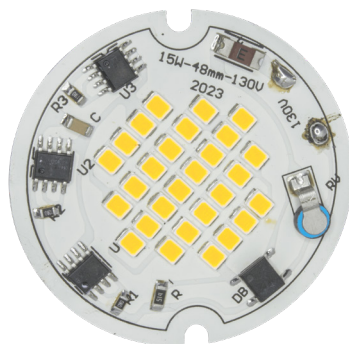

LÍNEA PROFESIONAL

P15W130VWWC

[Blanco cálido]

Material Aluminio

Lámpara Pastilla sin driver externo

Ángulo de apertura 120°

Color de luz Blanco cálido

Alimentación 130 V ca

Potencia 15 W

Nota Para aplicaciones donde no permanezca más de 12 horas encendido.

Producto DOB, controlador y fuente luminosa comparten la misma placa, sensible a variaciones de voltaje o corriente, consulte manual de operación.

NOM

IP
20

3-4
step
MACADAM

120°

130

3 000 K
Blanco cálido

FL
1 050
Lúmenes
Blanco cálido

15
W