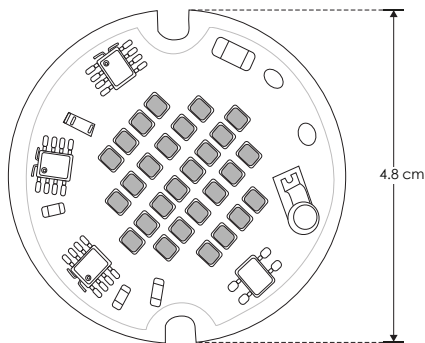

LÍNEA PROFESIONAL

P15W130VWWC

[Blanco cálido]

Material Aluminio

Lámpara Pastilla sin driver externo

Ángulo de apertura 120°

Color de luz Blanco cálido

Alimentación 130 V ca

Potencia 15 W

Nota Para aplicaciones donde no permanezca más de 12 horas encendido.

Producto DOB, controlador y fuente luminosa comparten la misma placa, sensible a variaciones de voltaje o corriente, consulte manual de operación.