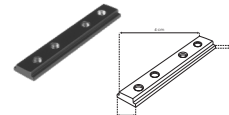

## NANOTRK50151MB

[ Acabado negro ]

**Material**

Aluminio acabado negro

**Funciones**

Nano track magnético electrificado con 1 pista, rectangular para empotrar, 1 m de longitud incluye cubierta negra y tapas laterales

Cople de 90°, interno para Nano Track magnético NANOTRK50151MB

**TAPATRK50151MB**

Kit de 2 tapas laterales acabado negro para nano track magnético modelo NANOTRK50151MB

**COPLENANOT180B**

Cople de 180°, electrificado acabado negro, para nano track magnético modelos NANOTRK50151MB, NANOTRK10151MB y NANOTRK11382MB

**COPLENANOTMMCB**

Cople macho-macho con cable, acabado negro, para nano track magnético modelos NANOTRK50151MB, NANOTRK10151MB y NANOTRK11382MB

**COPLENANOTCAB**

Cople macho con cable, acabado negro, para nano track magnético modelos NANOTRK50151MB, NANOTRK10151MB y NANOTRK11382MB