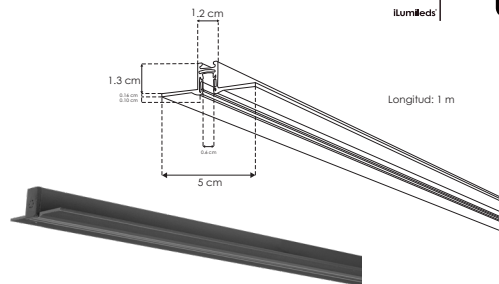

## NANOTRK50151MB

[ Acabado negro ]

**Material**

Aluminio acabado negro

**Funciones**

Nano track magnético electrificado con 1 pista, rectangular para empotrar, 1 m de longitud incluye cubierta negra y tapas laterales

Cople de 90°, interno para Nano Track magnético NANOTRK50151MB

**TAPATRK50151MB**

Kit de 2 tapas laterales acabado negro para nano track magnético modelo NANOTRK50151MB

**COPLENANOT180B**

Cople de 180°, electrificado acabado negro, para nano track magnético modelos NANOTRK50151MB, NANOTRK10151MB y NANOTRK11382MB