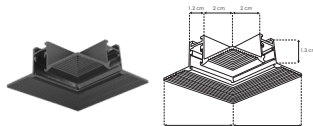

COP5015B90FR

Cople de 90°, frontal para Nano Track magnético NANOTRK50151MB