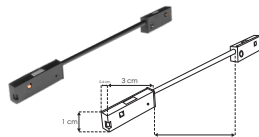

Cople de 90°, interno para Nano Track magnético NANOTRK50151MB

**TAPATRK50151MB**

Kit de 2 tapas laterales acabado negro para nano track magnético modelo NANOTRK50151MB

**COPLENANOT180B**

Cople de 180°, electrificado acabado negro, para nano track magnético modelos NANOTRK50151MB, NANOTRK10151MB y NANOTRK11382MB

**COPLENANOTMMCB**

Cople macho-macho con cable, acabado negro, para nano track magnético modelos NANOTRK50151MB, NANOTRK10151MB y NANOTRK11382MB

**COPLENANOTCAB**

Cople macho con cable, acabado negro, para nano track magnético modelos NANOTRK50151MB, NANOTRK10151MB y NANOTRK11382MB