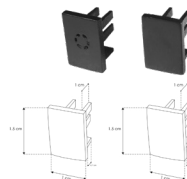

## NANOTRK50151MB

[ Acabado negro ]

**Material**

Aluminio acabado negro

**Funciones**

Nano track magnético electrificado con 1 pista, rectangular para empotrar, 1 m de longitud incluye cubierta negra y tapas laterales

Cople de 90°, interno para Nano Track magnético NANOTRK50151MB

**TAPATRK50151MB**

Kit de 2 tapas laterales acabado negro para nano track magnético modelo NANOTRK50151MB

**COPLENANOT180B**

Cople de 180°, electrificado acabado negro, para nano track magnético modelos NANOTRK50151MB, NANOTRK10151MB y NANOTRK11382MB