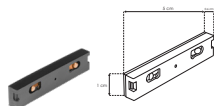

## NANOTRK50151MB

[ Acabado negro ]

**Material**

Aluminio acabado negro

**Funciones**

Nano track magnético electrificado con 1 pista, rectangular para empotrar, 1 m de longitud incluye cubierta negra y tapas laterales

Cople de 90°, interno para Nano Track magnético NANOTRK50151MB

**TAPATRK50151MB**

Kit de 2 tapas laterales acabado negro para nano track magnético modelo NANOTRK50151MB

**COPLENANOT180B**

Cople de 180°, electrificado acabado negro, para nano track magnético modelos NANOTRK50151MB, NANOTRK10151MB y NANOTRK11382MB