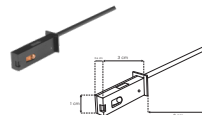

Cople de 90°, interno para Nano Track magnético NANOTRK50151MB

**TAPATRK50151MB**

Kit de 2 tapas laterales acabado negro para nano track magnético modelo NANOTRK50151MB

**COPLENANOT180B**

Cople de 180°, electrificado acabado negro, para nano track magnético modelos NANOTRK50151MB, NANOTRK10151MB y NANOTRK11382MB

**COPLENANOTMMCB**

Cople macho-macho con cable, acabado negro, para nano track magnético modelos NANOTRK50151MB, NANOTRK10151MB y NANOTRK11382MB

**COPLENANOTCAB**

Cople macho con cable, acabado negro, para nano track magnético modelos NANOTRK50151MB, NANOTRK10151MB y NANOTRK11382MB