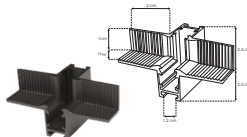

COP5015B90IN

Cople de 90°, interno para Nano Track magnético NANOTRK50151MB