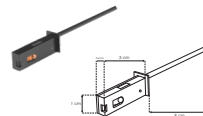

**TAPATRK10151MB**

Kit de 2 tapas laterales acabado negro para nano track magnético modelo NANOTRK10151MB

**COPLENANOT180B**

Cople de 180°, electrificado acabado negro, para nano track magnético modelos NANOTRK50151MB, NANOTRK10151MB y NANOTRK11382MB

**COPLENANOTMMCB**

Cople macho-macho con cable, acabado negro, para nano track magnético modelos NANOTRK50151MB, NANOTRK10151MB y NANOTRK11382MB

**COPLENANOTCAB**

Cople macho con cable, acabado negro, para nano track magnético modelos NANOTRK50151MB, NANOTRK10151MB y NANOTRK11382MB