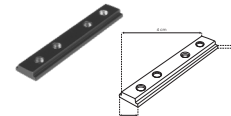

NANO TRACK

nano  
track  
ilumileds

**NANOTRK10151MB**

[ Acabado negro ]

**Material**

Aluminio acabado negro

**Funciones**

Nano track magnético electrificado con 1 pista, rectangular para sobreponer, 1 m de longitud, incluye cubierta negra y tapas laterales

**TAPATRK10151MB**

Kit de 2 tapas laterales acabado negro para nano track magnético modelo NANOTRK10151MB

**COPLENANOT180B**

Cople de 180°, electrificado acabado negro, para nano track magnético modelos NANOTRK50151MB, NANOTRK10151MB y NANOTRK11382MB

**COPLENANOTMMCB**

Cople macho-macho con cable, acabado negro, para nano track magnético modelos NANOTRK50151MB, NANOTRK10151MB y NANOTRK11382MB

**COPLENANOTCAB**

Cople macho con cable, acabado negro, para nano track magnético modelos NANOTRK50151MB, NANOTRK10151MB y NANOTRK11382MB