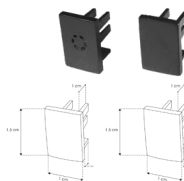

NANO TRACK

nano  
track  
ilumileds

**NANOTRK10151MB**

[ Acabado negro ]

**Material**

Aluminio acabado negro

**Funciones**

Nano track magnético electrificado con 1 pista, rectangular para sobreponer, 1 m de longitud, incluye cubierta negra y tapas laterales

IP  
20

**Alimentación**

24 V cc 120 W

**accesorios** Se venden por separado.

**COP1015B90FR**

Cople de 90°, frontal para Nano Track magnético NANOTRK10151MB

**COP1015B90IN**

Cople de 90°, interno para Nano Track magnético NANOTRK10151MB

**TAPATRK10151MB**

Kit de 2 tapas laterales acabado negro para nano track magnético modelo NANOTRK10151MB

**COPLENANOT180B**

Cople de 180°, electrificado acabado negro, para nano track magnético modelos NANOTRK50151MB, NANOTRK10151MB y NANOTRK11382MB

**COPLENANOTMMCB**

Cople macho-macho con cable, acabado negro, para nano track magnético modelos NANOTRK50151MB, NANOTRK10151MB y NANOTRK11382MB

**COPLENANOTCAB**

Cople macho con cable, acabado negro, para nano track magnético modelos NANOTRK50151MB, NANOTRK10151MB y NANOTRK11382MB