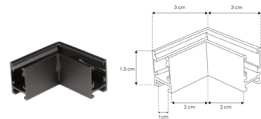

COP1015B90FR

Cople de 90°, frontal para Nano Track magnético NANOTRK10151MB