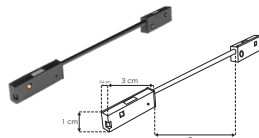

NANO TRACK

nano  
track  
ilumileds

**NANOTRK10151MB**

[ Acabado negro ]

**Material**

Aluminio acabado negro

**Funciones**

Nano track magnético electrificado con 1 pista, rectangular para sobreponer, 1 m de longitud, incluye cubierta negra y tapas laterales

IP  
20

**Alimentación**

24 V cc 120 W

**accesorios** Se venden por separado.

**COP1015B90FR**

Cople de 90°, frontal para Nano Track magnético NANOTRK10151MB

**COP1015B90IN**

Cople de 90°, interno para Nano Track magnético NANOTRK10151MB

**TAPATRK10151MB**

Kit de 2 tapas laterales acabado negro para nano track magnético modelo NANOTRK10151MB

**COPLENANOT180B**

Cople de 180°, electrificado acabado negro, para nano track magnético modelos NANOTRK50151MB, NANOTRK10151MB y NANOTRK11382MB