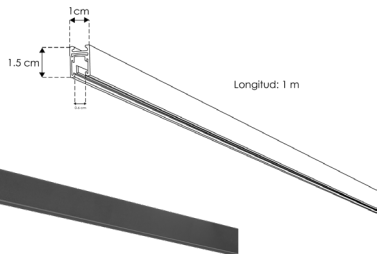

NANO TRACK

nano  
track  
ilumileds

**NANOTRK10151MB**

[ Acabado negro ]

**Material**

Aluminio acabado negro

**Funciones**

Nano track magnético electrificado con 1 pista, rectangular para sobreponer, 1 m de longitud, incluye cubierta negra y tapas laterales

IP  
20

**Alimentación**

24 V cc 120 W

**accesorios** Se venden por separado.

**COP1015B90FR**

Cople de 90°, frontal para Nano Track magnético NANOTRK10151MB

**COP1015B90IN**

Cople de 90°, interno para Nano Track magnético NANOTRK10151MB

**TAPATRK10151MB**

Kit de 2 tapas laterales acabado negro para nano track magnético modelo NANOTRK10151MB

**COPLENANOT180B**

Cople de 180°, electrificado acabado negro, para nano track magnético modelos NANOTRK50151MB, NANOTRK10151MB y NANOTRK11382MB

**COPLENANO180**

Cople de 180° mecánico, acabado negro, para nano track magnético modelos NANOTRK50151MB, NANOTRK10151MB y NANOTRK11382MB