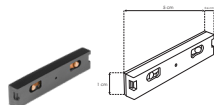

NANO TRACK

nano  
track  
ilumileds

**NANOTRK10151MB**

[ Acabado negro ]

**Material**

Aluminio acabado negro

**Funciones**

Nano track magnético electrificado con 1 pista, rectangular para sobreponer, 1 m de longitud, incluye cubierta negra y tapas laterales

IP  
20

**Alimentación**

24 V cc 120 W

**accesorios** Se venden por separado.

**COP1015B90FR**

Cople de 90°, frontal para Nano Track magnético NANOTRK10151MB

**COP1015B90IN**

Cople de 90°, interno para Nano Track magnético NANOTRK10151MB

**TAPATRK10151MB**

Kit de 2 tapas laterales acabado negro para nano track magnético modelo NANOTRK10151MB

**COPLENANOT180B**

Cople de 180°, electrificado acabado negro, para nano track magnético modelos NANOTRK50151MB, NANOTRK10151MB y NANOTRK11382MB