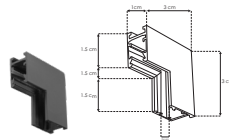

IP  
20

**Alimentación**

24 V cc 120 W

**accesorios** Se venden por separado.

**COP1015B90FR**

Cople de 90°, frontal para Nano Track magnético NANOTRK10151MB

**COP1015B90IN**

Cople de 90°, interno para Nano Track magnético NANOTRK10151MB