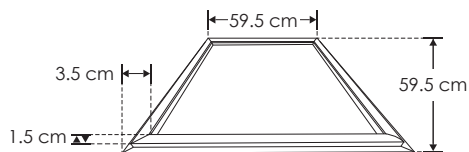

EMPOTRAR / SOBREPONER /
SUSPENDER / TECHO
LINEA PROFESIONAL

MARCO606048WWW

[Acabado blanco
(Blanco cálido)]

MARCO606048WNW

[Acabado blanco
(Blanco neutro)]

MARCO606048WW

[Acabado blanco
(Blanco)]

Material	Aluminio acabado blanco
Lámpara	Luminario tipo marco para plafón reticular o suspender
Ángulo de apertura	120°
Color de luz	Blanco cálido / Blanco neutro / Blanco
Alimentación	85 - 265 V ca
Potencia	48 W