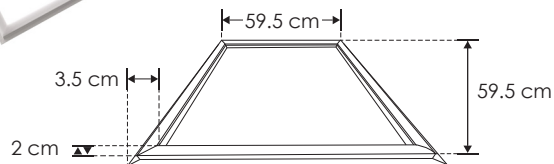

EMPOTRAR / SOBREPONER /
SUSPENDER / TECHO
LINEA PROFESIONAL

MARCO606036WCCT [Acabado blanco (CCT)]

Material	Aluminio acabado blanco
Lámpara	Luminario tipo marco para plafón reticular o suspender con cambio de temperatura de color mediante interruptor de pared
Ángulo de apertura	120°
Color de luz	Blanco cálido / Blanco neutro / Blanco
Alimentación	85 - 265 V ca
Potencia	36 W