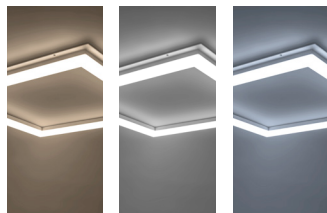

EMPOTRAR / SOBREPONER /
SUSPENDER / TECHO
LINEA PROFESIONAL

MARCO606036WCCT [Acabado blanco (CCT)]

Material	Aluminio acabado blanco
Lámpara	Luminario tipo marco para plafón reticular o suspender con cambio de temperatura de color mediante interruptor de pared
Ángulo de apertura	120°
Color de luz	Blanco cálido / Blanco neutro / Blanco
Alimentación	85 - 265 V ca
Potencia	36 W

En cada toque un cambio de color

Blanco cálido Blanco neutro Blanco

Nota: Instalación suspendida con **ACCP606040WWE** (No incluido). El driver de este luminario es externo.

ACCP606040WWE

Cable de fijación de 1.5 m de largo, para luminario tipo marco, contiene 4 cables de acero con 8 soportes

NOM	IP 20	85-265	FL 2 520 lúmenes Blanco cálido	FL 2 880 lúmenes Blanco neutro	FL 3 240 lúmenes Blanco	36 W	120°				CRI 80	2-3 step MACADAM
------------	-------	--------	--------------------------------------	--------------------------------------	-------------------------------	------	------	--	--	--	--------	---------------------