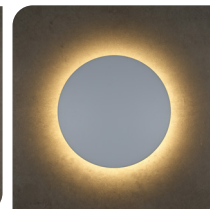

SOBREPONER / PARED

LED8663SGABE

[Acabado negro
(Blanco cálido)]

LED8663SGAWE

[Acabado blanco
(Blanco cálido)]

Material Aluminio acabado negro / blanco

Lámpara Luminario para pared

Ángulo de apertura 360° (Efecto simétrico, salida de luz indirecta trasera)

Color de luz Blanco cálido

Alimentación 100 - 240 V ca

Potencia 6 W

NOM

IP
65

100-240

3 000 K
Blanco cálido

FL
300
Luminario
Blanco cálido