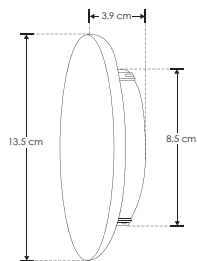

SOBREPONER / PARED

LED8663SGABE

[Acabado negro
(Blanco cálido)]

LED8663SGAWE

[Acabado blanco
(Blanco cálido)]

Material Aluminio acabado negro / blanco

Lámpara Luminario para pared

Ángulo de apertura 360° (Efecto simétrico, salida de luz indirecta trasera)

Color de luz Blanco cálido

Alimentación 100 - 240 V ca

Potencia 6 W

NOM

IP
65

100-240

3 000 K
Blanco cálido

FL
300
Luminario
Blanco cálido