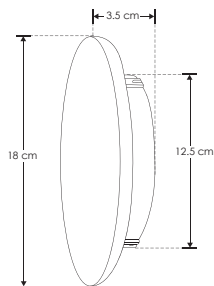

SOBREPONER / PARED

LED8663LGABE

[ Acabado negro  
(Blanco cálido) ]

LED8663LGAWE

[ Acabado blanco  
(Blanco cálido) ]

<b>Material</b>	Aluminio acabado negro / blanco
<b>Lámpara</b>	Luminario para pared
<b>Ángulo de apertura</b>	360° (Efecto simétrico, salida de luz indirecta trasera)
<b>Color de luz</b>	Blanco cálido
<b>Alimentación</b>	100 - 240 V ca
<b>Potencia</b>	9 W

**NOM**

IP 65

3 000 K  
Blanco cálido

FL 450  
lúmenes  
Blanco cálido

9 W

CRI 80

3-4 step  
MACADAM