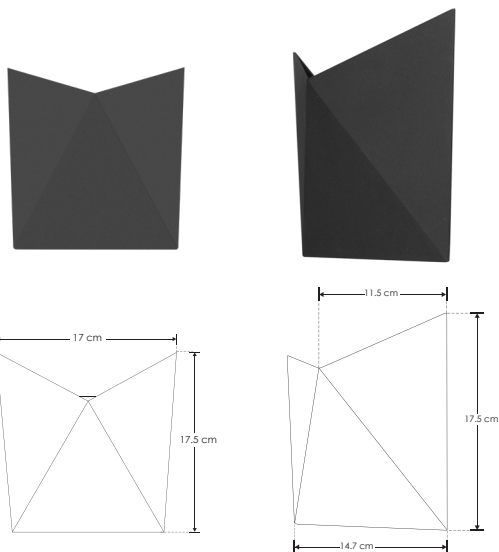

SOBREPONER / PARED

LED816GABE

[ Acabado negro  
(Blanco cálido) ]

<b>Material</b>	Aluminio acabado negro
<b>Lámpara</b>	Luminario para pared
<b>Ángulo de apertura</b>	120° (Efecto asimétrico, salida de luz indirecta superior)
<b>Color de luz</b>	Blanco cálido
<b>Alimentación</b>	100 - 240 V ca
<b>Potencia</b>	7 W

**NOM**

IP  
65

3 000 K  
Blanco cálido

FL  
350  
Luminario  
Blanco cálido

7  
W

CRI  
80

3-4  
step  
MACADAM