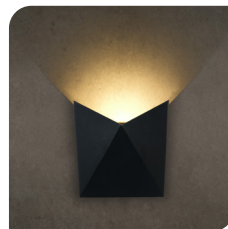

SOBREPONER / PARED

LED816GABE

[ Acabado negro  
(Blanco cálido) ]

<b>Material</b>	Aluminio acabado negro
<b>Lámpara</b>	Luminario para pared
<b>Ángulo de apertura</b>	120° (Efecto asimétrico, salida de luz indirecta superior)
<b>Color de luz</b>	Blanco cálido
<b>Alimentación</b>	100 - 240 V ca
<b>Potencia</b>	7 W

**NOM**

IP  
65

3 000 K  
Blanco cálido

FL  
350  
Luminario  
Blanco cálido

7  
W

CRI  
80

3-4  
step  
MACADAM