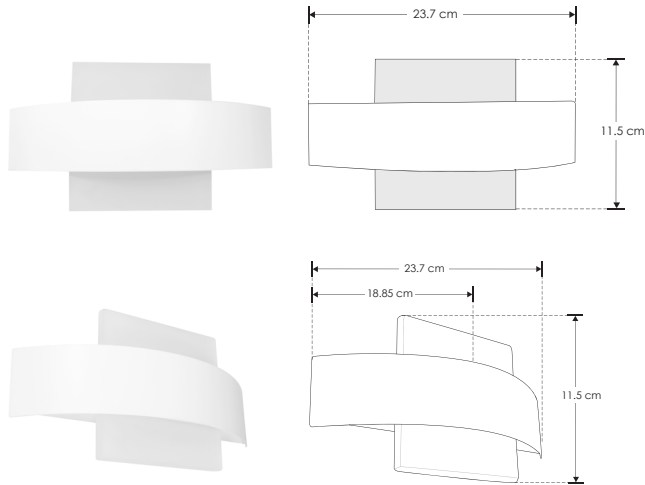

Sevz.

LED60101E

[ Acabado blanco  
(Blanco cálido) ]

**Material** Acero acabado blanco / Acrílico

**Lámpara** Luminario para sobreponer en muro

**Ángulo de apertura** 270° (Efecto simétrico)

**Color de luz** Blanco cálido

**Alimentación** 85 - 265 V ca

**Potencia** 5 W

Minimalista y vanguardista, Sevz destaca por su simplicidad audaz.

 **iLumileds** / [ilumileds.com.mx](http://ilumileds.com.mx)