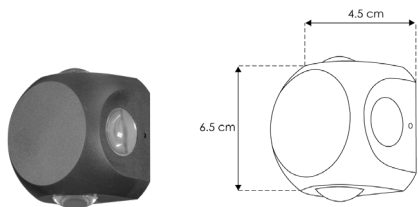

SOBREPONER / PARED

LED404PCHBE

[Acabado negro
(Blanco cálido)]

Material	Policarbonato acabado negro
Lámpara	Luminario para pared con cuatro salidas de luz indirecta
Color de luz	Blanco cálido
Alimentación	85-265 V ca
Potencia	4 W

NOM

IP
65

3 000 K
Blanco cálido

FL
300
lúmenes
Blanco cálido

4
W

CRI
80

3-4
step
MACADAM

PC
POLICARBONATO