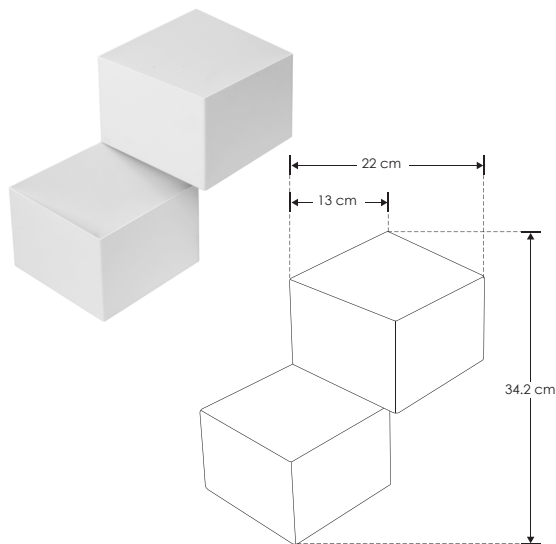

LosLo Dual.

LED11012GAW

[Acabado blanco
(Blanco cálido)]

iLumileds®
LÍNEA europea
THE ART OF LIGHTING

Material	Aluminio acabado blanco
Lámpara	Luminario para sobreponer en muro
Ángulo de apertura	Efecto simétrico
Color de luz	Blanco cálido
Alimentación	100 - 240 V ca
Potencia	6 W