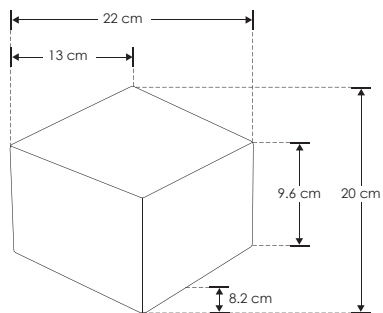

LosLo.

LED11011GAW

[Acabado blanco
(Blanco cálido)]

iLumileds®
LÍNEA *europa*
THE ART OF LIGHTING

Material	Aluminio acabado blanco
Lámpara	Luminario para sobreponer en muro
Ángulo de apertura	Efecto simétrico
Color de luz	Blanco cálido
Alimentación	100 - 240 V ca
Potencia	3 W