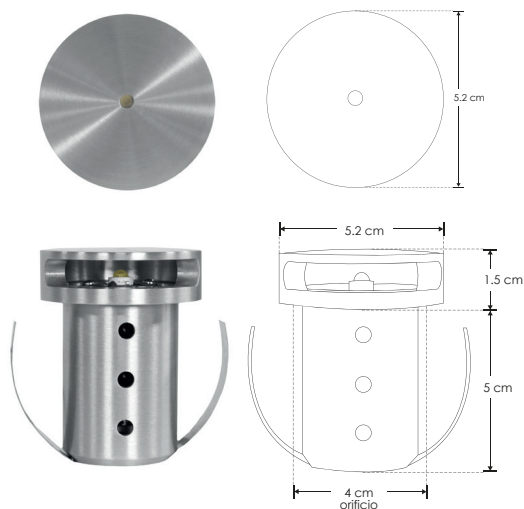

Lucem.

LED092

[Acabado plata
(blanco cálido)]

ilumileds®
LÍNEA *europa*
THE ART OF LIGHTING

Inspirado en la palabra latina para "luz", este nombre evoca claridad y luminosidad, simbolizando la esencia pura de la luz como elemento transformador en el espacio

Material	Aluminio anodizado
Lámpara	Luminario de cortesía para pared
Ángulo de apertura	120°
Color de luz	Blanco cálido
Alimentación	100 - 240 V ca
Potencia	1 W