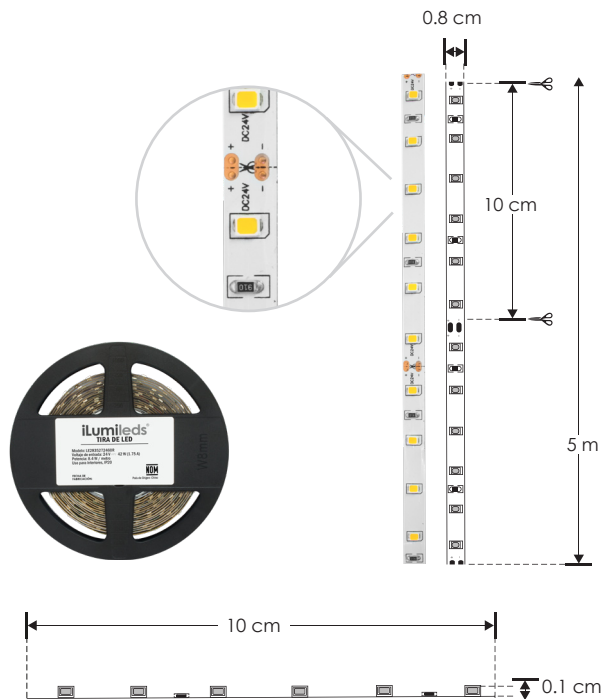

EXTRAPLANAS / INTERIORES
 LÍNEA BAJO COSTO

LE2835272460R

[Blanco cálido
 2 700 K]

LE283572460R

[Blanco neutro
 4 100 K]

LE2835W2460R

[Blanco
 6 000 K]

NOTA: LED con tono de color no controlado.

Compatible con accesorios modelos: CONLAT8MM, COP8MM, COP8MM CAB

Por su alta concentración de LEDs es indispensable que este producto vaya montado sobre un perfil de aluminio para disipar el calor ya que fue diseñada especialmente para perfiles de aluminio para producir un efecto uniforme de luz, no produce sombras.

Material	Pista de cobre / Acabado blanco
Lámpara	Tira extraplana para interiores, 60 LEDs por metro tipo 2835, rollo de 5 metros con cinta 3M autoadherible para su fijación, cortes cada 10 cm
Ángulo de apertura	120°
Color de luz	Blanco cálido / Blanco neutro / Blanco
Alimentación	24 V cc
Potencia	8.4 W / metro
CRI	80
PCB	2 oz doble cara