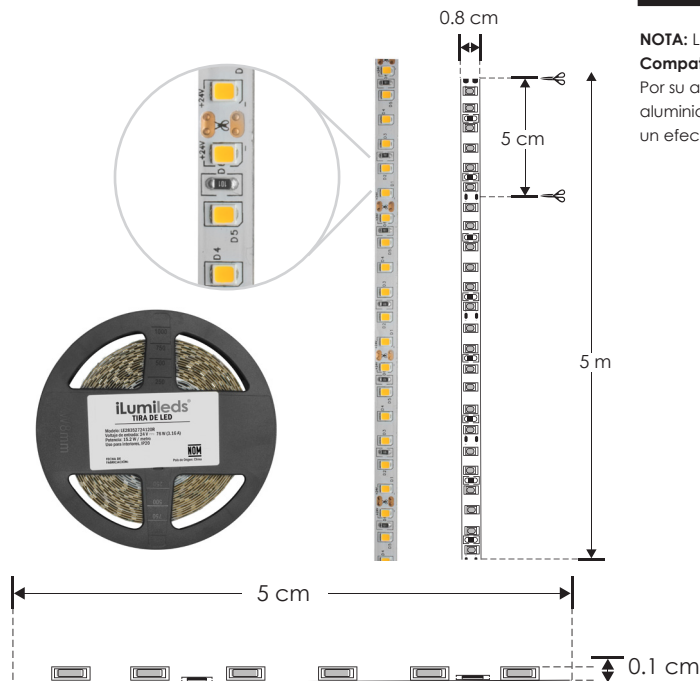

EXTRAPLANAS / INTERIORES
 LÍNEA BAJO COSTO

LE28352724120R

[Blanco cálido
 2 700 K]

LE2835Z24120R

[Blanco neutro
 4 100 K]

LE2835W24120R

[Blanco
 6 000 K]

NOTA: LED con tono de color no controlado.

Compatible con accesorios modelos: CONLAT8MM, COP8MM, COP8MM CAB

Por su alta concentración de LEDs es indispensable que este producto vaya montado sobre un perfil de aluminio para disipar el calor ya que fue diseñada especialmente para perfiles de aluminio para producir un efecto uniforme de luz, no produce sombras.

Material	Pista de cobre / Acabado blanco
Lámpara	Tira extraplana para interiores, 120 LEDs por metro tipo 2835, rollo de 5 metros con cinta 3M autoadherible para su fijación, cortes cada 5 cm
Ángulo de apertura	120°
Color de luz	Blanco cálido / Blanco neutro / Blanco
Alimentación	24 V cc
Potencia	15.2 W / metro
CRI	80
PCB	2 oz doble cara

IP 20

3-4 step
 MACADAM

2 700 K
 Blanco cálido

4 100 K
 Blanco neutro

6 000 K
 Blanco

15.2
 W
 x metro

FL
 9-11
 lúmenes
 x LED

24
 V cc