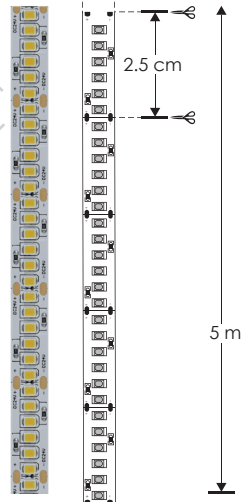

[Blanco neutro
4 100 K]

LE2835W24240R

[Blanco
6 500 K]

NOTA: Compatible con accesorios modelos: CONLAT10MM, COP10MM, COP10MM CAB

Por su alta concentración de LEDs es indispensable que este producto vaya montado sobre un perfil de aluminio para disipar el calor ya que fue diseñada especialmente para perfiles de aluminio para producir un efecto uniforme de luz, no produce sombras.

Material	Pista de cobre / Acabado blanco
Lámpara	Tira extraplana para interiores de 240 LEDs por metro tipo 2835, rollo de 5m. Con cinta 3M autoadherible para su fijación, cortes cada 2.5 cm
Ángulo de apertura	120°
Color de luz	Blanco cálido / Blanco neutro / Blanco
Alimentación	24 V cc
Potencia	20 W / metro
CRI	80
PCB	2 oz doble cara

IP
20

3-4
step
MACADAM

2 200 K
Blanco cálido

2 700 K
Blanco cálido

3 000 K
Blanco cálido

4 100 K
Blanco neutro

6 500 K
Blanco

20
W
x metro

FL
5-7
lúmenes
x LED

24
V cc

CRI
80

IES
Archivo
Fotométrico