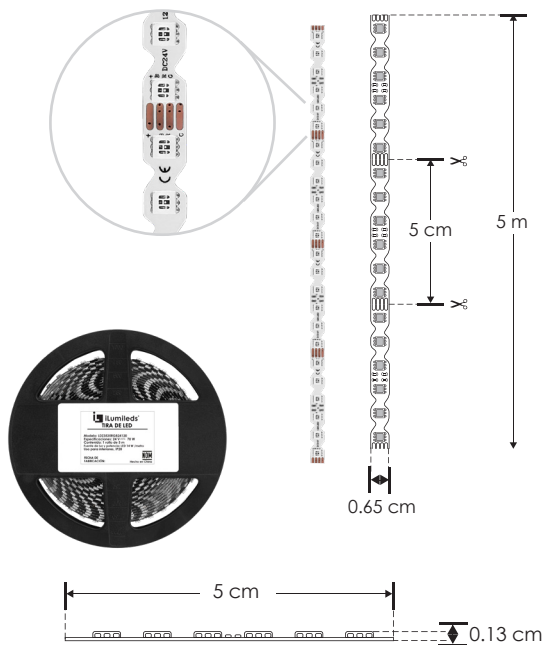

EXTRAPLANAS / INTERIORES / ZIGZAG

LÍNEA PROFESIONAL

LDZ3535RGB24120

[RGB]

nuevo

NOTA: RGB requiere un controlador (No incluido) para cambio de colores. (ILUCON2GRGBW, ILUDMX512RGBW, ILURGBWWIFI, LTCTR I - A, W5CONIR24B)
Por su alta concentración de LEDs es indispensable que este producto vaya montado sobre un perfil de aluminio para disipar el calor ya que fue diseñada especialmente para perfiles de aluminio para producir un efecto uniforme de luz, no produce sombras. Su PCB con corte en zigzag permite hacer curvas con iluminación frontal.

Material	Pista de cobre / Acabado blanco
Lámpara	Tira extraplana para interiores, 120 LEDs por metro tipo 3535, rollo de 5 metros con cinta 3M autoadherible para su fijación, cortes cada 5 cm
Ángulo de apertura	120°
Color de luz	RGB
Alimentación	24 V cc
Potencia	14 W / metro
PCB	2 oz doble cara

NOM

IP 20

RGB

14 W x metro

24 V cc

atenuable