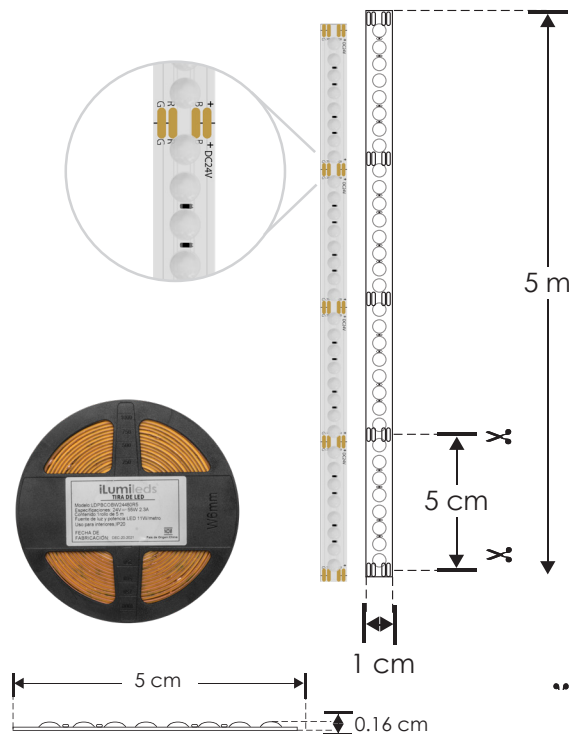

EXTRAPLANAS / INTERIORES
LINEA PROFESIONAL

LDPBCOBRGB24160 [RGB]

NOTA: RGB requiere un controlador (No incluido) para cambio de colores. (ILUCON2GRGBW, ILUDMX512RGBW, ILURGBWIFI, LTCTR I - A, WSONIR24B)
LED con tono de color controlado.

Compatible con accesorios modelos: CONLATRGC0B, COPRGC0B

Por su alta concentración de LEDs es indispensable que este producto vaya montado sobre un perfil de aluminio para disipar el calor ya que fue diseñada especialmente para perfiles de aluminio para producir un efecto uniforme de luz, no produce sombras.

| | |
|---------------------------|---|
| Material | Pista de cobre / Acabado blanco |
| Lámpara | Tira extraplana para interiores, 160 LEDs por metro tipo LED COB, rollo de 5 metros con cinta 3M autoadherible para su fijación, cortes cada 5 cm |
| Ángulo de apertura | 120° |
| Color de luz | RGB |
| Alimentación | 24 V cc |
| Potencia | 15 W / metro |
| PCB | 2 oz doble cara |

NOM

IP 20

15 W x metro

24 V cc