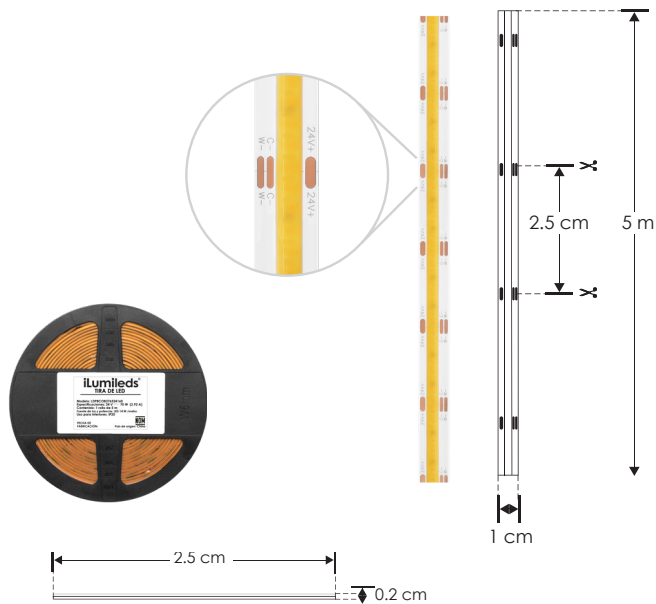

EXTRAPLANAS / INTERIORES
 LÍNEA PROFESIONAL

nuevo

LDPBCOB276524608

[Blancos
 2 700 - 6 500 K]

NOTA: Tira de LED con cambio de color por medio de atenuación (PWM), requiere del controlador LTCTRI-WW y fuente de poder de 24 Vcc (No incluidos).
 Por su alta concentración de LEDs es indispensable que este producto vaya montado sobre un perfil de aluminio para disipar el calor ya que fue diseñada especialmente para perfiles de aluminio para producir un efecto uniforme de luz, no produce sombras.

Material	Pista de cobre / Acabado blanco
Lámpara	Tira extraplana para interiores, 608 LEDs por metro tipo LED COB, rollo de 5 metros con cinta 3M autoadherible para su fijación, cortes cada 2.5 cm
Ángulo de apertura	120°
Color de luz	Blanco cálido / Blanco
Alimentación	24 V cc
Potencia	14 W / metro
CRI	90
PCB	2 oz doble cara