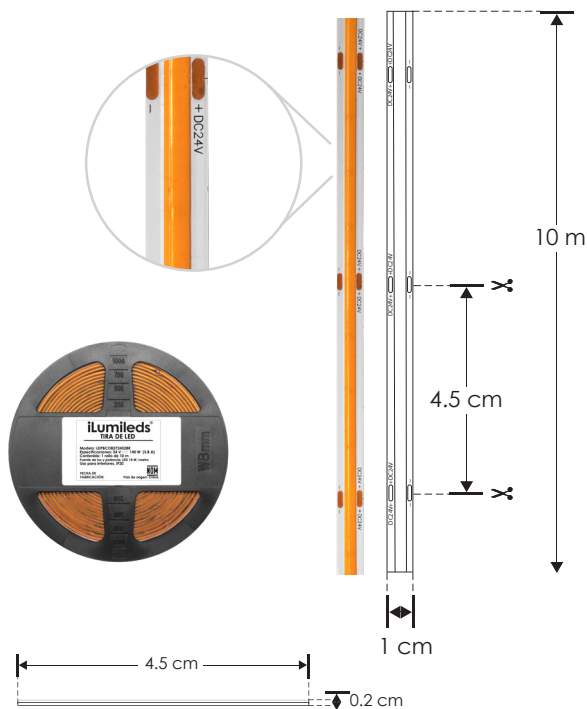

EXTRAPLANAS / INTERIORES
LINEA PROFESIONAL

LDPBCOB2724528R

[Blanco cálido
2 700 K]

LDPBCOBWW24528R

[Blanco cálido
3 000 K]

LDPBCOBZ24528R

[Blanco neutro
4 100 K]

LDPBCOBW24528R

[Blanco
6 000 K]

NOTA: LED con tono de color controlado.

Compatible con accesorios modelos: CONLAT10MM, COP10MM, COP10MM CAB

Por su alta concentración de LEDs es indispensable que este producto vaya montado sobre un perfil de aluminio para disipar el calor ya que fue diseñada especialmente para perfiles de aluminio para producir un efecto uniforme de luz, no produce sombras.

Material	Pista de cobre / Acabado blanco
Lámpara	Tira extraplana para interiores, 528 LEDs por metro tipo LED COB, rollo de 10 metros con cinta 3M autoadherible para su fijación, cortes cada 4.5 cm
Ángulo de apertura	120°
Color de luz	Blanco cálido / Blanco neutro / Blanco
Alimentación	24 V cc
Potencia	14 W / metro
CRI	90
PCB	2 oz doble cara

NOM

IP
20

2-3
step
MACADAM

2 700 K
Blanco cálido

3 000 K
Blanco cálido

4 100 K
Blanco neutro

6 000 K
Blanco

14
W
x metro