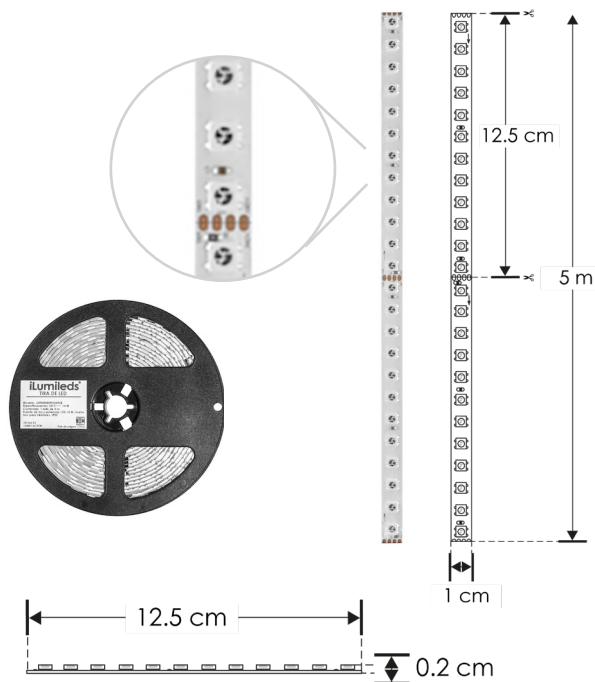

EXTRAPLANAS / INTERIORES / PIXEL
LÍNEA PROFESIONAL

LDPB5050PIX2496R [RGB]

NOTA: Posibilidad de hacer secuencias con controlador ILUCON2GPIXEL y repetir señal para rollos adicionales con el amplificador ILUAMPPIXEL (no incluidos, consultar manual de operación y ficha técnica de los controladores). Por su alta concentración de LEDs es indispensable que este producto vaya montado sobre un perfil de aluminio para disipar el calor ya que fue diseñada especialmente para perfiles de aluminio para producir un efecto uniforme de luz, no produce sombras.

Material	Pista de cobre / Acabado blanco
Lámpara	Tira extraplana para interiores, 96 LEDs por metro tipo 5050, rollo de 5 metros con cinta 3M autoadherible para su fijación, cortes cada 12.5 cm
Ángulo de apertura	120°
Color de luz	RGB (3 en 1)
Alimentación	24 V cc
Potencia	14 W / metro
PCB	2 oz doble cara

NOM

IP
20

14
W
x metro

24
V cc