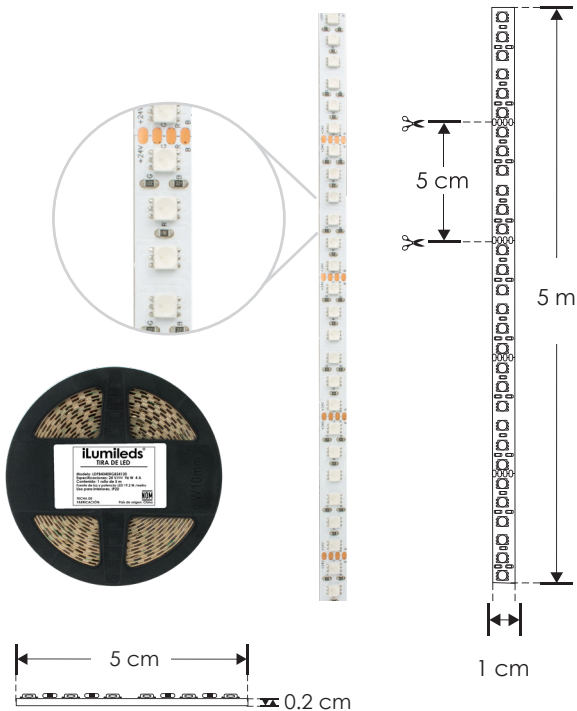

EXTRAPLANAS / INTERIORES  
LINEA PROFESIONAL

LDPB4040RGB24120 [ RGB ]

**NOTA: Compatible con accesorios modelos: CONLATRGB, COPRGB, COPRGBCAB**  
RGB requiere un controlador (No incluido) para cambio de colores. (ILUON2GRGBW, ILUDMX512RGBW, ILURGBWWIFI, LTCTR I - A, WSONIR24B)  
LED con tono de color controlado. Por su alta concentración de LEDs es indispensable que este producto vaya montado sobre un perfil de aluminio para disipar el calor ya que fue diseñada especialmente para perfiles de aluminio para producir un efecto uniforme de luz, no produce sombras.

<b>Material</b>	Pista de cobre / Acabado blanco
<b>Lámpara</b>	Tira extraplana para interiores, 120 LEDs por metro tipo 4040, rollo de 5 metros con cinta 3M autoadherible para su fijación, cortes cada 5 cm
<b>Ángulo de apertura</b>	120°
<b>Color de luz</b>	RGB
<b>Alimentación</b>	24 V cc
<b>Potencia</b>	19.2 W / metro
<b>PCB</b>	2 oz doble cara