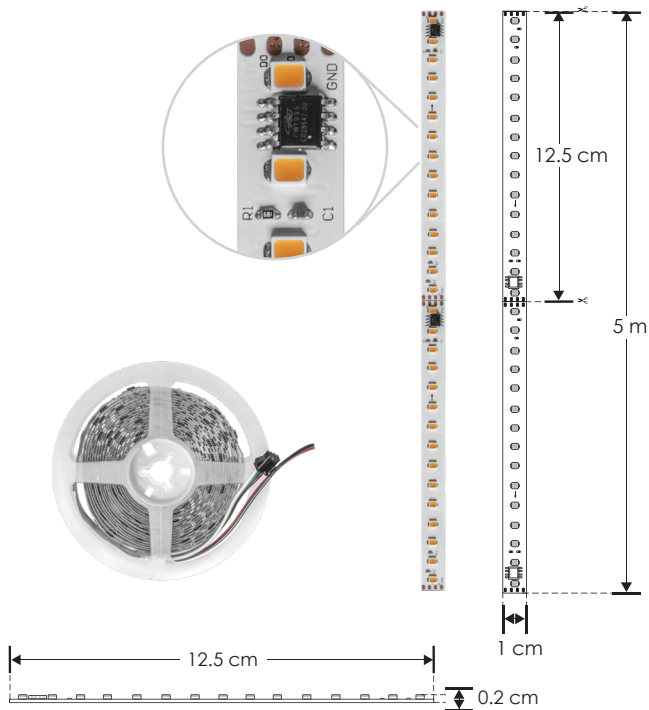

EXTRAPLANAS / INTERIORES / PIXEL
LINEA PROFESIONAL

LDPB2835WWP24120

[Blanco cálido
3 000 K]

NOTA: Posibilidad de hacer secuencias con controlador ILUCON2GPIXEL y repetir señal para rollos adicionales con el amplificador ILUAMPPIXEL (no incluidos, consultar manual de operación y ficha técnica de los controladores). Por su alta concentración de LEDs es indispensable que este producto vaya montado sobre un perfil de aluminio para disipar el calor ya que fue diseñada especialmente para perfiles de aluminio para producir un efecto uniforme de luz, no produce sombras.

Material	Pista de cobre / Acabado blanco
Lámpara	Tira extraplana para interiores, 120 LEDs por metro tipo 2835, rollo de 5 metros con cinta 3M autoadherible para su fijación, cortes cada 12.5 cm
Ángulo de apertura	120°
Color de luz	Blanco cálido
Alimentación	24 V cc
Potencia	8 W / metro
PCB	2 oz doble cara

NOM

IP
20

3 000 K
Blanco cálido

8 W
x metro

24
V cc

CRI
80

atenuable