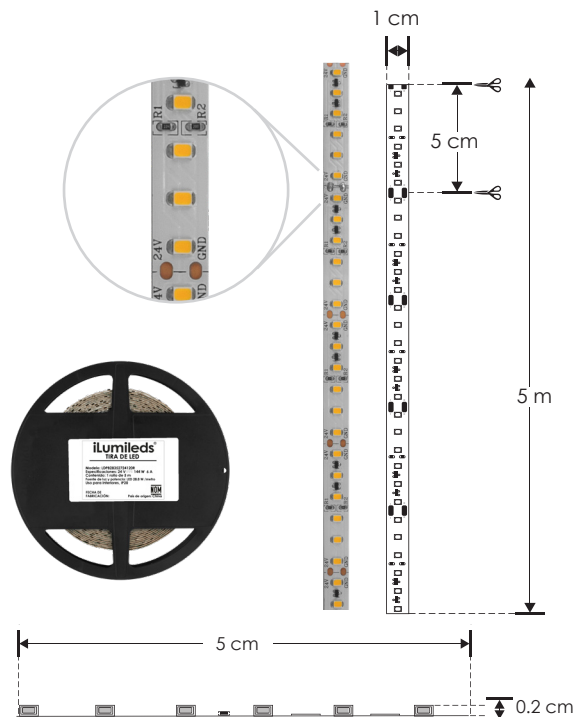

EXTRAPLANAS / INTERIORES

LÍNEA PROFESIONAL

LDPB28352724120R

[Blanco cálido
2 700 K]

LDPB2835Z24120R

[Blanco neutro
4 100 K]

LDPB2835W24120R

[Blanco
5 500 K]

NOTA: LED con tono de color controlado.

Compatible con accesorios modelos: CONLAT10MM, COP10MM, COP10MM CAB

Por su alta concentración de LEDs es indispensable que este producto vaya montado sobre un perfil de aluminio para disipar el calor ya que fue diseñada especialmente para perfiles de aluminio para producir un efecto uniforme de luz, no produce sombras.

Material	Pista de cobre / Acabado blanco
Lámpara	Tira extraplana para interiores, 120 LEDs por metro tipo 2835, rollo de 5 metros con cinta 3M autoadherible para su fijación, cortes cada 5 cm
Ángulo de apertura	120°
Color de luz	Blanco cálido / Blanco neutro / Blanco
Alimentación	24 V cc
Potencia	28.8 W / metro
CRI	80
PCB	2 oz doble cara

NOM

IP
20

2-3
step
MACADAM

2 700 K
Blanco cálido

4 100 K
Blanco neutro

5 500 K
Blanco

28.8
W
x metro

FL
20-22
límenes
x LED