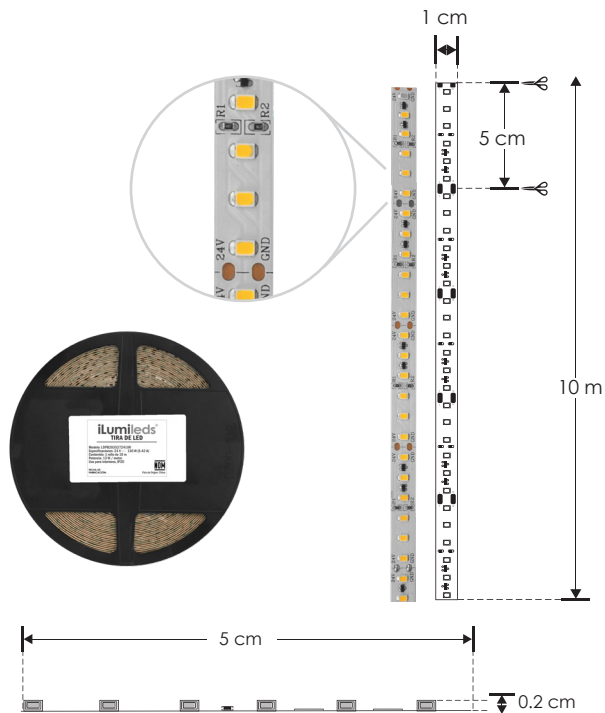

EXTRAPLANAS / INTERIORES
LINEA PROFESIONAL

LDPB2835272410R

[Blanco cálido
2 700 K]

LDPB28352410R

[Blanco neutro
4 100 K]

LDPB2835W2410R

[Blanco
5 500 K]

NOTA: LED con tono de color controlado.

Compatible con accesorios modelos: CONLAT10MM, COP10MM, COP10MM CAB

Por su alta concentración de LEDs es indispensable que este producto vaya montado sobre un perfil de aluminio para disipar el calor ya que fue diseñada especialmente para perfiles de aluminio para producir un efecto uniforme de luz, no produce sombras.

Material	Pista de cobre / Acabado blanco
Lámpara	Tira extraplana para interiores, 120 LEDs por metro tipo 2835, rollo de 10 metros con cinta 3M autoadherible para su fijación, cortes cada 5 cm
Ángulo de apertura	120°
Color de luz	Blanco cálido / Blanco neutro / Blanco
Alimentación	24 V cc
Potencia	13 W / metro
CRI	80
PCB	3 oz doble cara

NOM

IP
20

2-3
step
MACADAM

2 700 K
Blanco cálido

4 100 K
Blanco neutro

5 500 K
Blanco

13
W
x metro

FL
7-9
lúmenes
x LED